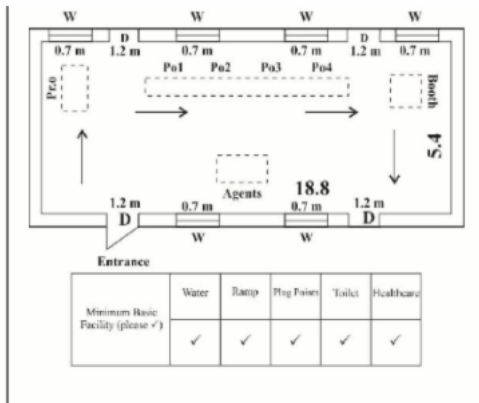

Cad View

Key MAP View