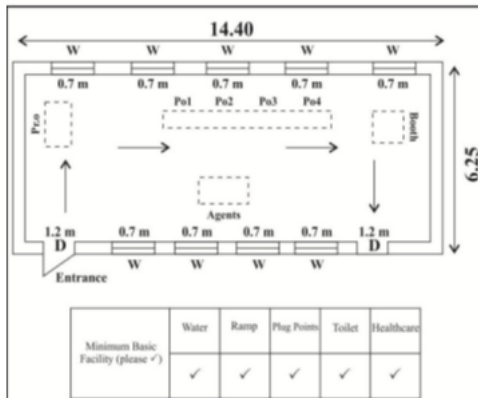

Cad View

Key MAP View