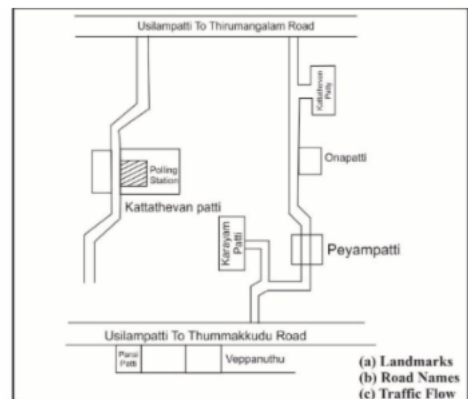

Key MAP View