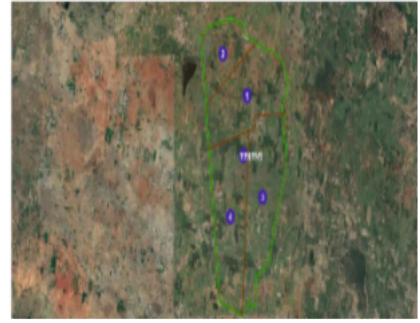

Google Map View