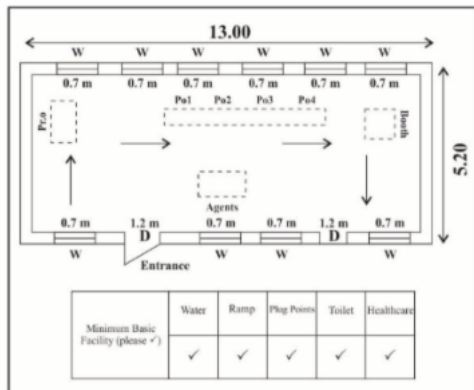

Cad View

Key MAP View