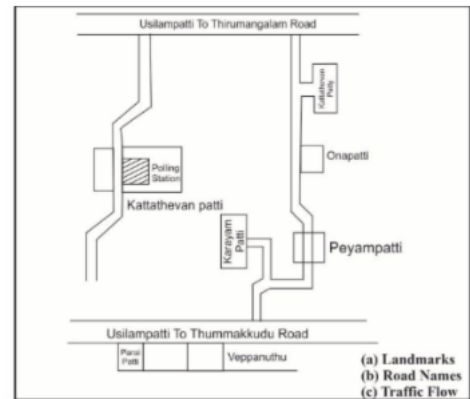

Cad View

Key MAP View