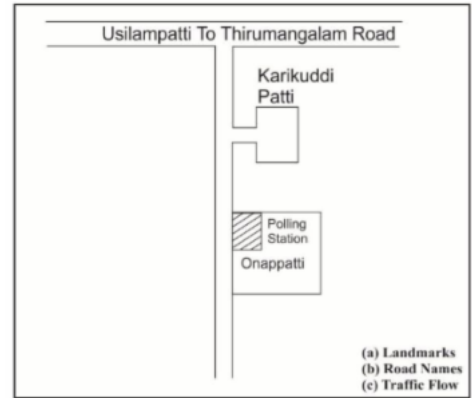

Key MAP View