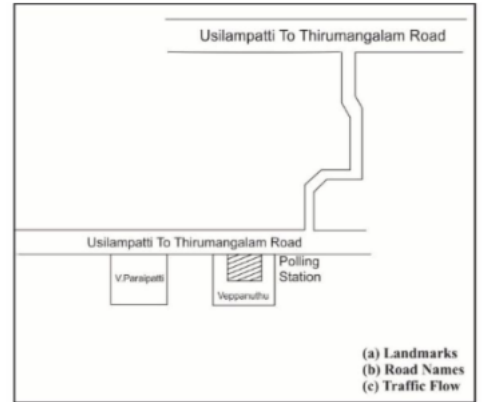

Cad View

Key MAP View