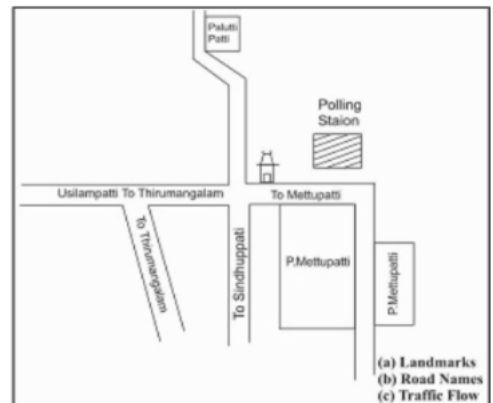

**4. வாக்காளர்களின் எண்ணிக்கை**

தொடங்கும் வரிசை எண்	முடியும் வரிசை எண்.	நிகர வாக்காளர்களின் எண்ணிக்கை			
		ஆண்	பெண்	மூன்றாம் பாலினம்	மொத்தம்
1	715	357	357	0	714

கையொப்பம்

Nazri Naksha

Google Map View

Polling Station Building Front View

Polling Station Front View

Cad View

Key MAP View

சட்டமன்றத் தொகுதியின் எண் மற்றும் பெயர் : 197-உசிலம்பட்டி  
பிரிவு எண் மற்றும் பெயர் 1-சிந்துப்பட்டி (வ.கி) மற்றும் சிந்துப்பட்டி (உஊ), சிந்துப்பட்டி வார்டு 1