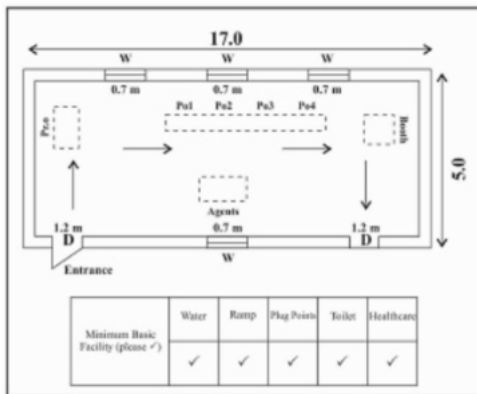

Cad View

Key MAP View