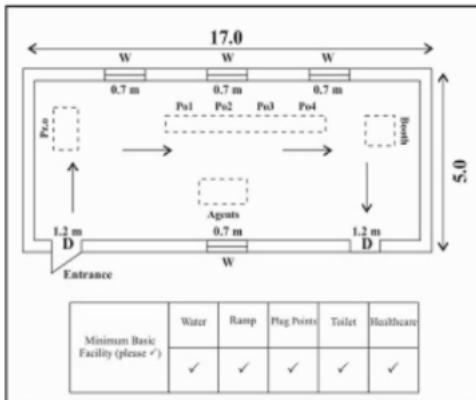

Cad View

Key MAP View