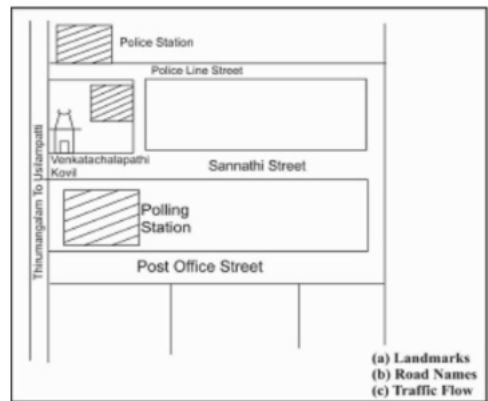

Key MAP View