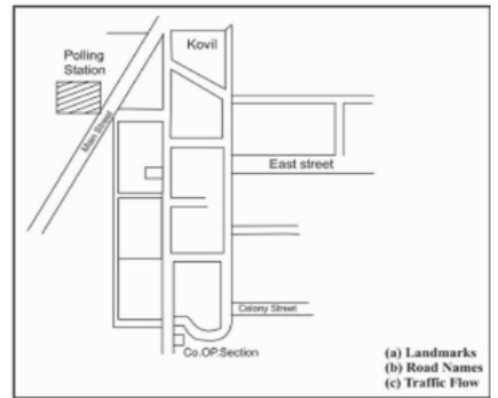

Key MAP View