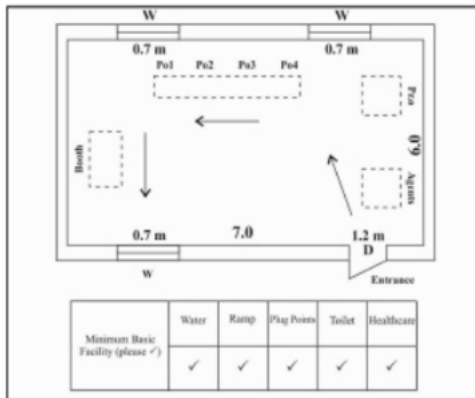

Google Map View

Polling Station Building Front View

Polling Station Front View

Cad View

Key MAP View

1	FSW9177759	பெயர் : சேதுராமன் - தந்தையின் பெயர்: பெரியகருப்பதேவர் - வீட்டு எண் : 1 வயது : 58 பாலினம் : ஆண்	Photo is available	2	ZWP2854552	பெயர் : அன்னசக்தி அ தந்தையின் பெயர்: அம்சேந்திரன் வீட்டு எண் : 1 வயது : 22 பாலினம் : பெண்	Photo is available	3	ZWP2924652	பெயர் : காவியா தந்தையின் பெயர்: ஜெயக்குமார் வீட்டு எண் : 1 வயது : 20 பாலினம் : பெண்	Photo is available
4	ZWP2921831	பெயர் : மதுமிதா ரா கணவர் பெயர்: கார்த்திக் வீட்டு எண் : 1 வயது : 19 பாலினம் : பெண்	Photo is available	5	ZWP2944072	பெயர் : சந்தோஷ சச்சின் தந்தையின் பெயர்: ராமசந்திரன் வீட்டு எண் : 1 வயது : 19 பாலினம் : ஆண்	Photo is available	6	ZWP0710947	பெயர் : சுபத்திரா - கணவர் பெயர்: பெருமாள் - வீட்டு எண் : 1-1A வயது : 41 பாலினம் : பெண்	Photo is available
7	ZWP1602788	பெயர் : ஆனந்த் தாயின் பெயர்: மயாஜோதி வீட்டு எண் : 1/1இ வயது : 28 பாலினம் : ஆண்	Photo is available	8	ZWP2050664	பெயர் : ராசம்மாள் - கணவர் பெயர்: முனியாண்டி - வீட்டு எண் : 1-2 வயது : 76 பாலினம் : பெண்	Photo is available	9	LJB1716521	பெயர் : பெருமாள் - தந்தையின் பெயர்: வைரன் - வீட்டு எண் : 1-2 வயது : 48 பாலினம் : ஆண்	Photo is available
10	ZWP0403022	பெயர் : பாலமுருகன் - தந்தையின் பெயர்: வைரன் - வீட்டு எண் : 1-2 வயது : 47 பாலினம் : ஆண்	Photo is available	11	ZWP2957801	பெயர் : பிரபு யோகேஷ் தந்தையின் பெயர்: பாலமுருகன் வீட்டு எண் : 1/2 வயது : 20 பாலினம் : ஆண்	Photo is available	12	ZWP2050680	பெயர் : அய்யர்தேவர் - தந்தையின் பெயர்: சின்னாத்தேவர் - வீட்டு எண் : 1-4 வயது : 67 பாலினம் : ஆண்	Photo is available
13	ZWP2050698	பெயர் : ருக்குமணியம்மாள் - கணவர் பெயர்: அய்யர்தேவர் - வீட்டு எண் : 1-4 வயது : 61 பாலினம் : பெண்	Photo is available	14	LJB1071919	பெயர் : கிருஷ்ணசாமி - தந்தையின் பெயர்: அய்யர்தேவர் - வீட்டு எண் : 1-4 வயது : 43 பாலினம் : ஆண்	Photo is available	15	ZWP2937902	பெயர் : ஜெ ராகுல் தந்தையின் பெயர்: ஜெயக்குமார் வீட்டு எண் : 1/4 வயது : 21 பாலினம் : ஆண்	Photo is available
16	ZWP0104539	பெயர் : அங்கம்மாள் - கணவர் பெயர்: முருகன் - வீட்டு எண் : 1-5A வயது : 50 பாலினம் : பெண்	Photo is available	17	ZWP2050706	பெயர் : ஓச்சாத்தேவர் தந்தையின் பெயர்: பெரியமாயன் - வீட்டு எண் : 1-8 வயது : 59 பாலினம் : ஆண்	Photo is available	18	ZWP2050714	பெயர் : காத்தம்மாள் - கணவர் பெயர்: ஓச்சு - வீட்டு எண் : 1-8 வயது : 55 பாலினம் : பெண்	Photo is available
19	LJB2390839	பெயர் : பிரகாஸ் - தந்தையின் பெயர்: ஓச்சு - வீட்டு எண் : 1-8 வயது : 41 பாலினம் : ஆண்	Photo is available	20	ZWP0179655	பெயர் : பிரபாகரன் - தந்தையின் பெயர்: ஓச்சாத்தேவன் - வீட்டு எண் : 1-8 வயது : 35 பாலினம் : ஆண்	Photo is available	21	ZWP2489979	பெயர் : தென்மொழி கணவர் பெயர்: ப்ரசுஷ் வீட்டு எண் : 1/8 வயது : 31 பாலினம் : பெண்	Photo is available
22	ZWP2489565	பெயர் : விஜயா கணவர் பெயர்: பிரபாகரன் வீட்டு எண் : 1/8 வயது : 31 பாலினம் : பெண்	Photo is available	23	LJB2846830	பெயர் : பாண்டியம்மாள் - கணவர் பெயர்: மொக்கராசு - வீட்டு எண் : 1-9 வயது : 61 பாலினம் : பெண்	Photo is available	24	ZWP0403063	பெயர் : கணேசன் - தந்தையின் பெயர்: மொக்கராஜ் - வீட்டு எண் : 1-9 வயது : 40 பாலினம் : ஆண்	Photo is available
25	ZWP1551027	பெயர் : சுசிதா தந்தையின் பெயர்: மொக்கராஜ் வீட்டு எண் : 1/9 வயது : 34 பாலினம் : பெண்	Photo is available	26	ZWP1253830	பெயர் : சுதாகர் - தந்தையின் பெயர்: சுந்தர் - வீட்டு எண் : 1-10 வயது : 30 பாலினம் : ஆண்	Photo is available	27	ZWP1280007	பெயர் : சுரேந்தர் - தந்தையின் பெயர்: சுந்தர் - வீட்டு எண் : 1-10 வயது : 29 பாலினம் : ஆண்	Photo is available
28	YGK1087592	பெயர் : பவானி - தந்தையின் பெயர்: ராமன் - வீட்டு எண் : 1/10 வயது : 28 பாலினம் : பெண்	Photo is available	29	ZWP2665594	பெயர் : அஞ்சலிதேவி கணவர் பெயர்: சுதாகர் வீட்டு எண் : 1/10 வயது : 25 பாலினம் : பெண்	Photo is available	30	LJB1716919	பெயர் : சுந்தர் - தந்தையின் பெயர்: சின்னவைரன் - வீட்டு எண் : 1-10-1 வயது : 55 பாலினம் : ஆண்	Photo is available