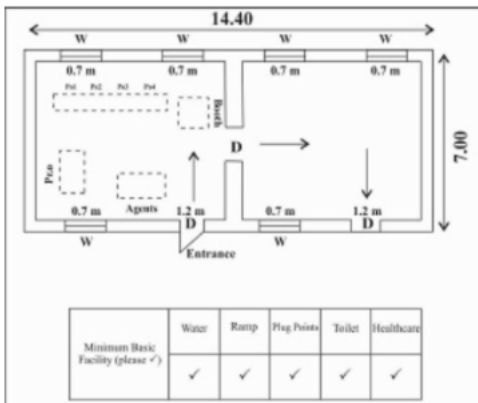

Cad View

Key MAP View