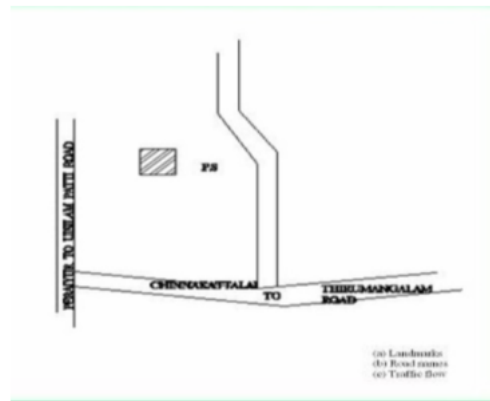

Cad View

Key MAP View