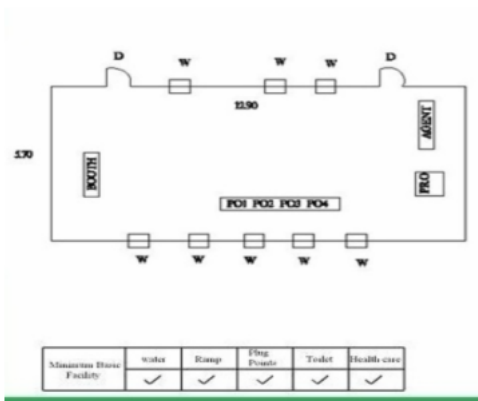

Cad View

Key MAP View