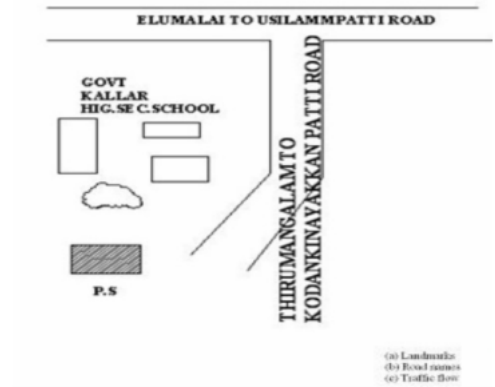

Key MAP View