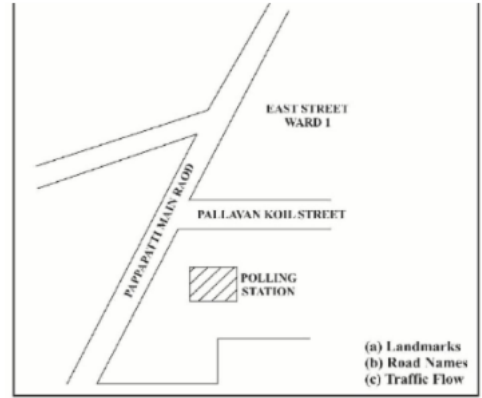

Cad View

Key MAP View