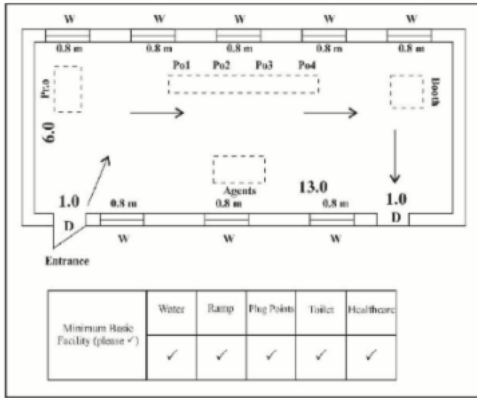

Cad View

Key MAP View