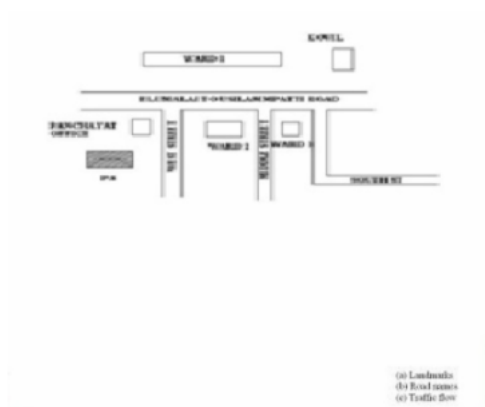

Google Map View

Polling Station Building Front View

Polling Station Front View

Cad View

Key MAP View

1 பெயர் : தங்கம்மாள் கணவர் பெயர் : தங்கராசு வீட்டு எண் : 1 வயது : 60 பாலினம் : பெண் Photo is available	ZWP2572089	2 பெயர் : லட்சுமி - கணவர் பெயர் : சுருளிராஜா - வீட்டு எண் : 1 வயது : 37 பாலினம் : பெண் Photo is available	ZWP1363357	3 பெயர் : கருப்பசாமி பரமன் தந்தையின் பெயர் : பரமன் வீட்டு எண் : 001 வயது : 36 பாலினம் : ஆண் Photo is available	ZWP2927002
4 பெயர் : விஜய லட்சுமி தந்தையின் பெயர் : பாலு வீட்டு எண் : 1 வயது : 29 பாலினம் : பெண் Photo is available	ZWP2572154	5 பெயர் : மகேசுக்குமார் - தந்தையின் பெயர் : முருகன் - வீட்டு எண் : 1-4 வயது : 38 பாலினம் : ஆண் Photo is available	ZWP0536417	6 பெயர் : சதீஸ்குமார் - தந்தையின் பெயர் : முருகன் - வீட்டு எண் : 1-4 வயது : 36 பாலினம் : ஆண் Photo is available	ZWP0536383
7 பெயர் : பாண்டி செல்வம் தந்தையின் பெயர் : சின்ன பாண்டி வீட்டு எண் : 1/31 வயது : 24 பாலினம் : ஆண் Photo is available	ZWP2454650	8 பெயர் : நாகராஜ் - தந்தையின் பெயர் : மூக்கையா - வீட்டு எண் : 1-35 வயது : 58 பாலினம் : ஆண் Photo is available	ZWP0536284	9 பெயர் : ராஜேஸ்வரி - கணவர் பெயர் : நாகராஜ் - வீட்டு எண் : 1-35 வயது : 49 பாலினம் : பெண் Photo is available	ZWP0536441
10 பெயர் : சரவணன் - தந்தையின் பெயர் : மூக்கையா - வீட்டு எண் : 1-35 வயது : 49 பாலினம் : ஆண் Photo is available	ZWP0536276	11 பெயர் : ராமமூர்த்தி - தந்தையின் பெயர் : குமாரசாமி - வீட்டு எண் : 1-44 வயது : 72 பாலினம் : ஆண் Photo is available	ZWP0536433	12 பெயர் : கலாவதி - கணவர் பெயர் : முத்துபாண்டி - வீட்டு எண் : 1-48 வயது : 46 பாலினம் : பெண் Photo is available	ZWP0536425
13 பெயர் : வீரமணி - கணவர் பெயர் : ஜோதிராமலிங்கம் - வீட்டு எண் : 1-52 வயது : 46 பாலினம் : பெண் Photo is available	ZWP0536292	14 பெயர் : சின்னச்சாமி - தந்தையின் பெயர் : சின்னன் - வீட்டு எண் : 1-67 வயது : 66 பாலினம் : ஆண் Photo is available	ZWP0536466	15 பெயர் : முத்துலெட்சுமி - கணவர் பெயர் : சின்னசாமி - வீட்டு எண் : 1-67 வயது : 50 பாலினம் : பெண் Photo is available	ZWP0536474
16 பெயர் : ஈஸ்வரன் - தந்தையின் பெயர் : சின்னசாமி - வீட்டு எண் : 1-67 வயது : 42 பாலினம் : ஆண் Photo is available	ZWP0536482	17 பெயர் : பார்வதி - கணவர் பெயர் : பரமன் - வீட்டு எண் : 1-69 வயது : 56 பாலினம் : பெண் Photo is available	ZWP0536649	18 பெயர் : அய்யனார் - தந்தையின் பெயர் : பரமன் - வீட்டு எண் : 1-69 வயது : 40 பாலினம் : ஆண் Photo is available	ZWP0536623
19 பெயர் : பிரகதிதேவி தந்தையின் பெயர் : செல்வம் வீட்டு எண் : 1/71 வயது : 27 பாலினம் : பெண் Photo is available	ZWP1507235	20 பெயர் : கார்த்திகை முத்து தந்தையின் பெயர் : பெரியசாமி வீட்டு எண் : 1/83 வயது : 25 பாலினம் : ஆண் Photo is available	ZWP1581479	21 பெயர் : ஜெயக்கொடி - தந்தையின் பெயர் : பெரியசாமி - வீட்டு எண் : 1-107 வயது : 72 பாலினம் : ஆண் Photo is available	ZWP2084044
22 பெயர் : பாண்டி - தந்தையின் பெயர் : பால்ச்சாமி - வீட்டு எண் : 1-119 வயது : 46 பாலினம் : ஆண் Photo is available	ZWP0180869	23 பெயர் : ஜனா தந்தையின் பெயர் : நீதி வழி பாண்டி வீட்டு எண் : 1/149 வயது : 21 பாலினம் : ஆண் Photo is available	ZWP2741171	24 பெயர் : குமரேசன் - தந்தையின் பெயர் : முனியாண்டி - வீட்டு எண் : 1-177 வயது : 34 பாலினம் : ஆண் Photo is available	ZWP0536557
25 பெயர் : நிவேதா ப தந்தையின் பெயர் : பழனி வீட்டு எண் : 1/207 வயது : 25 பாலினம் : பெண் Photo is available	ZWP2762474	26 பெயர் : ரேணுகா தந்தையின் பெயர் : ராமர் வீட்டு எண் : 1/254 வயது : 22 பாலினம் : பெண் Photo is available	ZWP2752665	27 பெயர் : பாலமுருகன் தந்தையின் பெயர் : சுப்பிரமணியன் வீட்டு எண் : 1இ வயது : 52 பாலினம் : ஆண் Photo is available	ZWP2667152
28 பெயர் : நாகராஜன் - தந்தையின் பெயர் : தங்கராசு - வீட்டு எண் : 1E வயது : 48 பாலினம் : ஆண் Photo is available	ZWP2084051	29 பெயர் : அழகுராஜா - தந்தையின் பெயர் : செல்லம் - வீட்டு எண் : 1E வயது : 46 பாலினம் : ஆண் Photo is available	ZWP1129246	30 பெயர் : பாண்டியராஜன் - தந்தையின் பெயர் : கருப்பையா - வீட்டு எண் : 1E வயது : 44 பாலினம் : ஆண் Photo is available	ZWP0734392