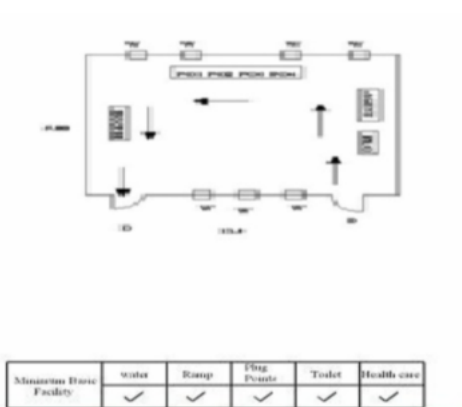

Google Map View

Polling Station Building Front View

Polling Station Front View

Cad View

Key MAP View

1 பெயர் : தங்கம்மாள் கணவர் பெயர் : தங்கராசு வீட்டு எண் : 1 வயது : 60 பாலினம் : பெண் Photo is available	ZWP2572089	2 பெயர் : லட்சுமி - கணவர் பெயர் : சுருளிராஜா - வீட்டு எண் : 1 வயது : 37 பாலினம் : பெண் Photo is available	ZWP1363357	3 பெயர் : கருப்பசாமி பரமன் தந்தையின் பெயர் : பரமன் வீட்டு எண் : 001 வயது : 36 பாலினம் : ஆண் Photo is available	ZWP2927002
4 பெயர் : விஜய லட்சுமி தந்தையின் பெயர் : பாலு வீட்டு எண் : 1 வயது : 29 பாலினம் : பெண் Photo is available	ZWP2572154	5 பெயர் : மகேசுக்குமார் - தந்தையின் பெயர் : முருகன் - வீட்டு எண் : 1-4 வயது : 38 பாலினம் : ஆண் Photo is available	ZWP0536417	6 பெயர் : சதீஸ்குமார் - தந்தையின் பெயர் : முருகன் - வீட்டு எண் : 1-4 வயது : 36 பாலினம் : ஆண் Photo is available	ZWP0536383
7 பெயர் : பாண்டி செல்வம் தந்தையின் பெயர் : சின்ன பாண்டி வீட்டு எண் : 1/31 வயது : 24 பாலினம் : ஆண் Photo is available	ZWP2454650	8 பெயர் : நாகராஜ் - தந்தையின் பெயர் : மூக்கையா - வீட்டு எண் : 1-35 வயது : 58 பாலினம் : ஆண் Photo is available	ZWP0536284	9 பெயர் : ராஜேஸ்வரி - கணவர் பெயர் : நாகராஜ் - வீட்டு எண் : 1-35 வயது : 49 பாலினம் : பெண் Photo is available	ZWP0536441
10 பெயர் : சரவணன் - தந்தையின் பெயர் : மூக்கையா - வீட்டு எண் : 1-35 வயது : 49 பாலினம் : ஆண் Photo is available	ZWP0536276	11 பெயர் : ராமமூர்த்தி - தந்தையின் பெயர் : குமாரசாமி - வீட்டு எண் : 1-44 வயது : 72 பாலினம் : ஆண் Photo is available	ZWP0536433	12 பெயர் : கலாவதி - கணவர் பெயர் : முத்துபாண்டி - வீட்டு எண் : 1-48 வயது : 46 பாலினம் : பெண் Photo is available	ZWP0536425
13 பெயர் : வீரமணி - கணவர் பெயர் : ஜோதிராமலிங்கம் - வீட்டு எண் : 1-52 வயது : 46 பாலினம் : பெண் Photo is available	ZWP0536292	14 பெயர் : சின்னச்சாமி - தந்தையின் பெயர் : சின்னன் - வீட்டு எண் : 1-67 வயது : 66 பாலினம் : ஆண் Photo is available	ZWP0536466	15 பெயர் : முத்துலெட்சுமி - கணவர் பெயர் : சின்னசாமி - வீட்டு எண் : 1-67 வயது : 50 பாலினம் : பெண் Photo is available	ZWP0536474
16 பெயர் : ஈஸ்வரன் - தந்தையின் பெயர் : சின்னசாமி - வீட்டு எண் : 1-67 வயது : 42 பாலினம் : ஆண் Photo is available	ZWP0536482	17 பெயர் : பார்வதி - கணவர் பெயர் : பரமன் - வீட்டு எண் : 1-69 வயது : 56 பாலினம் : பெண் Photo is available	ZWP0536649	18 பெயர் : அய்யனார் - தந்தையின் பெயர் : பரமன் - வீட்டு எண் : 1-69 வயது : 40 பாலினம் : ஆண் Photo is available	ZWP0536623
19 பெயர் : பிரகதிதேவி தந்தையின் பெயர் : செல்வம் வீட்டு எண் : 1/71 வயது : 27 பாலினம் : பெண் Photo is available	ZWP1507235	20 பெயர் : கார்த்திகை முத்து தந்தையின் பெயர் : பெரியசாமி வீட்டு எண் : 1/83 வயது : 25 பாலினம் : ஆண் Photo is available	ZWP1581479	21 பெயர் : ஜெயக்கொடி - தந்தையின் பெயர் : பெரியசாமி - வீட்டு எண் : 1-107 வயது : 72 பாலினம் : ஆண் Photo is available	ZWP2084044
22 பெயர் : பாண்டி - தந்தையின் பெயர் : பால்ச்சாமி - வீட்டு எண் : 1-119 வயது : 46 பாலினம் : ஆண் Photo is available	ZWP0180869	23 பெயர் : ஜனா தந்தையின் பெயர் : நீதி வழி பாண்டி வீட்டு எண் : 1/149 வயது : 21 பாலினம் : ஆண் Photo is available	ZWP2741171	24 பெயர் : குமரேசன் - தந்தையின் பெயர் : முனியாண்டி - வீட்டு எண் : 1-177 வயது : 34 பாலினம் : ஆண் Photo is available	ZWP0536557
25 பெயர் : நிவேதா ப தந்தையின் பெயர் : பழனி வீட்டு எண் : 1/207 வயது : 25 பாலினம் : பெண் Photo is available	ZWP2762474	26 பெயர் : ரேணுகா தந்தையின் பெயர் : ராமர் வீட்டு எண் : 1/254 வயது : 22 பாலினம் : பெண் Photo is available	ZWP2752665	27 பெயர் : பாலமுருகன் தந்தையின் பெயர் : சுப்பிரமணியன் வீட்டு எண் : 1இ வயது : 52 பாலினம் : ஆண் Photo is available	ZWP2667152
28 பெயர் : நாகராஜன் - தந்தையின் பெயர் : தங்கராசு - வீட்டு எண் : 1E வயது : 48 பாலினம் : ஆண் Photo is available	ZWP2084051	29 பெயர் : அழகுராஜா - தந்தையின் பெயர் : செல்லம் - வீட்டு எண் : 1E வயது : 46 பாலினம் : ஆண் Photo is available	ZWP1129246	30 பெயர் : பாண்டியராஜன் - தந்தையின் பெயர் : கருப்பையா - வீட்டு எண் : 1E வயது : 44 பாலினம் : ஆண் Photo is available	ZWP0734392