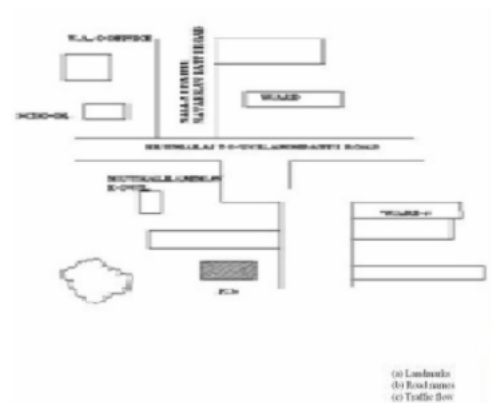

Key MAP View