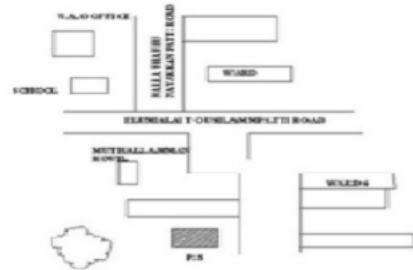

Polling Station Front View

Cad View

Minimum Basic Facility	water	Ramp	Sign Points	Toilet	Health care
	✓	✓	✓	✓	✓

Key MAP View

(a) Landmark
(b) Road names
(c) Traffic flow

1	ZWP245798	பெயர் : சித்ரா கணவர் பெயர் : நாகராஜன் வீட்டு எண் : 1 வயது : 29 பாலினம் : பெண்	Photo is available	2	ZWP1461086	பெயர் : முருகன் - தந்தையின் பெயர் : சின்னச்சாமி - வீட்டு எண் : 1E வயது : 60 பாலினம் : ஆண்	Photo is available	3	ZWP1461102	பெயர் : பாண்டியம்மாள் - கணவர் பெயர் : முருகன் - வீட்டு எண் : 1E வயது : 55 பாலினம் : பெண்	Photo is available
4	ZWP1130210	பெயர் : பாண்டியராஜன் - தந்தையின் பெயர் : சின்னச்சாமி - வீட்டு எண் : 1E வயது : 33 பாலினம் : ஆண்	Photo is available	5	ZWP1280858	பெயர் : ராஜேஸ்வரி - கணவர் பெயர் : ஆறுமுகம் - வீட்டு எண் : 1E வயது : 32 பாலினம் : பெண்	Photo is available	6	ZWP1582782	பெயர் : மகேந்திரன் பெரியசாமி தந்தையின் பெயர் : பெரியசாமி வீட்டு எண் : 4 வயது : 28 பாலினம் : ஆண்	Photo is available
7	ZWP2503621	பெயர் : கற்பகவள்ளி தந்தையின் பெயர் : சுந்தராஜ் வீட்டு எண் : 4 வயது : 28 பாலினம் : பெண்	Photo is available	8	ZWP1592278	பெயர் : வளர்மதி செளந்தர பாண்டி தந்தையின் பெயர் : செளந்தர பாண்டி வீட்டு எண் : 4 வயது : 26 பாலினம் : பெண்	Photo is available	9	ZWP2503217	பெயர் : விஜய்குமார் தந்தையின் பெயர் : ராஜா வீட்டு எண் : 4 வயது : 24 பாலினம் : ஆண்	Photo is available
10	ZWP2504256	பெயர் : கருப்பையா தந்தையின் பெயர் : சுந்தராஜ் வீட்டு எண் : 4 வயது : 24 பாலினம் : ஆண்	Photo is available	11	ZWP1507284	பெயர் : உஷாஸ்வரி தந்தையின் பெயர் : முருகன் வீட்டு எண் : 4/16 வயது : 26 பாலினம் : பெண்	Photo is available	12	ZWP1592294	பெயர் : முத்து கரண் செளந்தர ராஜன் தந்தையின் பெயர் : செளந்தர ராஜன் வீட்டு எண் : 4/66 வயது : 26 பாலினம் : ஆண்	Photo is available
13	ZWP1582717	பெயர் : பஞ்சா ஈஸ்வரன் கணவர் பெயர் : ஈஸ்வரன் வீட்டு எண் : 4/117 வயது : 38 பாலினம் : பெண்	Photo is available	14	ZWP1619188	பெயர் : ஷர்மிளா ரா தந்தையின் பெயர் : ராமர் வீட்டு எண் : 4/130 வயது : 28 பாலினம் : பெண்	Photo is available	15	ZWP1592286	பெயர் : அருண் பிரசாத் பா தந்தையின் பெயர் : பாலமுருகன் வீட்டு எண் : 4/133 வயது : 25 பாலினம் : ஆண்	Photo is available
16	ZWP1570548	பெயர் : பிரதீனா கணவர் பெயர் : செந்தில்குமார் வீட்டு எண் : 4/154 வயது : 26 பாலினம் : பெண்	Photo is available	17	ZWP0985739	பெயர் : இருளாயி - கணவர் பெயர் : தங்கவேல் - வீட்டு எண் : 4-158 வயது : 57 பாலினம் : பெண்	Photo is available	18	ZWP1592179	பெயர் : மகேஷ்வரன் செல்வன் தந்தையின் பெயர் : செல்வன் வீட்டு எண் : 4/165 வயது : 26 பாலினம் : ஆண்	Photo is available
19	ZWP1461094	பெயர் : தெய்வேந்திரபூபதி - தந்தையின் பெயர் : கணபதி - வீட்டு எண் : 4-202 வயது : 30 பாலினம் : ஆண்	Photo is available	20	ZWP2908796	பெயர் : பஞ்சவர்ணம் செ தந்தையின் பெயர் : செல்வம் வீட்டு எண் : 4/210 வயது : 20 பாலினம் : பெண்	Photo is available	21	ZWP1592054	பெயர் : ராஜேஸ்வரி முரளி கணவர் பெயர் : முரளி வீட்டு எண் : 4/211 வயது : 29 பாலினம் : பெண்	Photo is available
22	ZWP1570977	பெயர் : சங்கரகணேஷ் தந்தையின் பெயர் : பொன்னையா வீட்டு எண் : 4/229 வயது : 25 பாலினம் : ஆண்	Photo is available	23	ZWP2504561	பெயர் : பாண்டிச்செல்வி கணவர் பெயர் : ஈஸ்வரன் வீட்டு எண் : 4/229 வயது : 24 பாலினம் : பெண்	Photo is available	24	ZWP1582733	பெயர் : கிருஷ்ணவேணி கணேசன் கணவர் பெயர் : கணேசன் வீட்டு எண் : 4/276 வயது : 51 பாலினம் : பெண்	Photo is available
25	ZWP1582766	பெயர் : பவித்ரன் கணேசன் தந்தையின் பெயர் : கணேசன் வீட்டு எண் : 4/276 வயது : 28 பாலினம் : ஆண்	Photo is available	26	CGK1764976	பெயர் : கவிதா - கணவர் பெயர் : முனியாண்டி - வீட்டு எண் : 4-297 வயது : 42 பாலினம் : பெண்	Photo is available	27	CGK2115079	பெயர் : முத்துக்குமார் - தந்தையின் பெயர் : முனியாண்டி - வீட்டு எண் : 4-297A வயது : 50 பாலினம் : ஆண்	Photo is available
28	CGK2115087	பெயர் : பத்மாதேவி - கணவர் பெயர் : முத்துக்குமார் - வீட்டு எண் : 4-297A வயது : 41 பாலினம் : பெண்	Photo is available	29	CGK2485811	பெயர் : ஈஸ்வரன் த தந்தையின் பெயர் : தங்கராஜ் - வீட்டு எண் : 4-298 வயது : 41 பாலினம் : ஆண்	Photo is available	30	CGK2496297	பெயர் : பசுபதி - கணவர் பெயர் : மாரிமுத்து - வீட்டு எண் : 4-298 வயது : 37 பாலினம் : பெண்	Photo is available