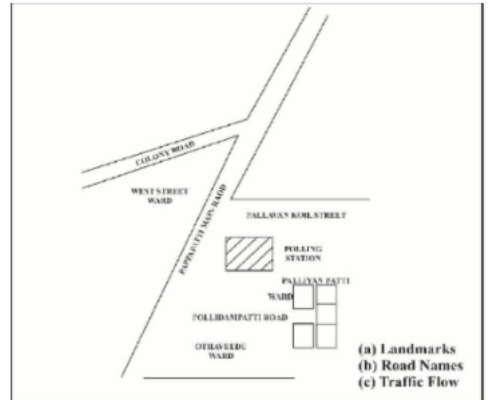

Cad View

Key MAP View