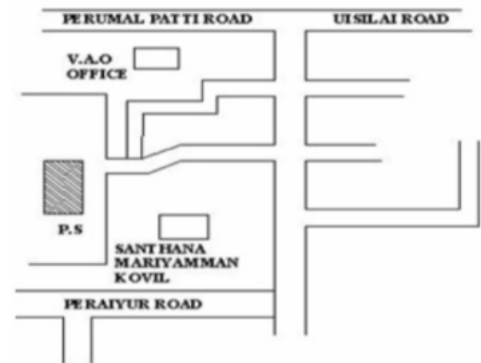

Cad View

Key MAP View