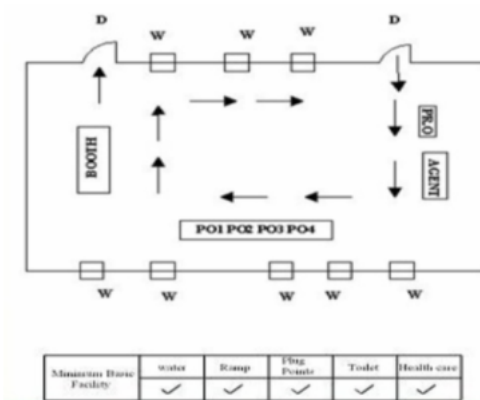

Cad View

Key MAP View