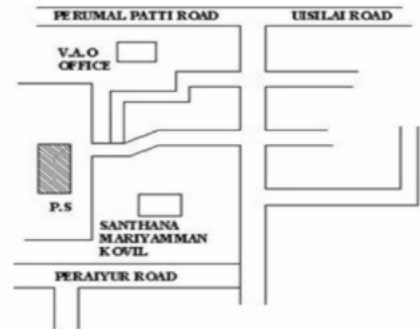

Cad View

Key MAP View