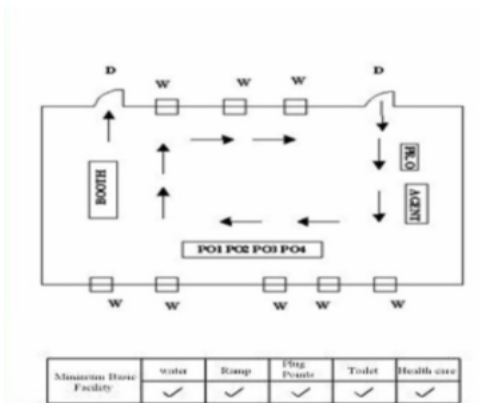

Cad View

Key MAP View