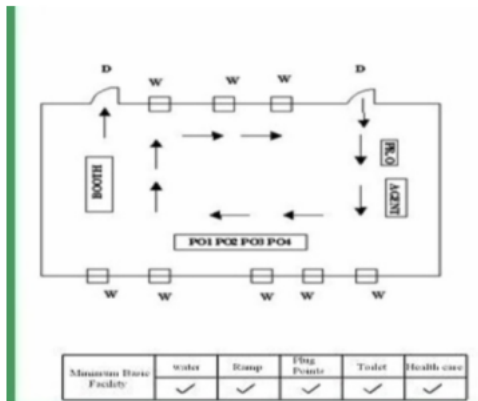

Cad View

Key MAP View