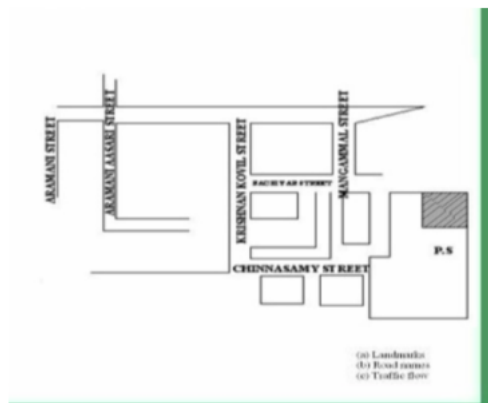

Key MAP View