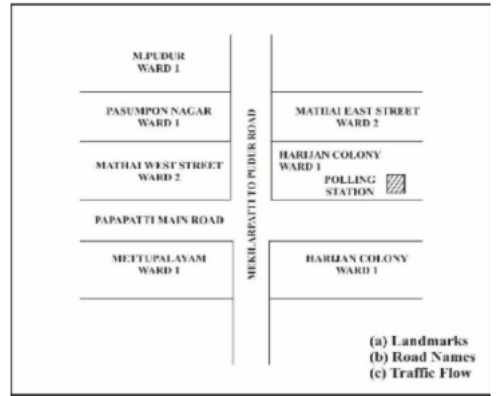

3. வாக்குச் சாவடியின் விவரங்கள்

வாக்குச் சாவடியின் எண் மற்றும் பெயர் : 27 - அரசு கள்ளர் துவக்கப்பள்ளி ,புதிய கட்டிடம் தெற்கு பக்கம் ,மேக்கிலார்பட்டி-625532 வாக்குச் சாவடியின் முகவரி : அரசு கள்ளர் துவக்கப்பள்ளி மேக்கிலார்பட்டி, 625532	வாக்குச் சாவடியின் வகைப்பாடு (ஆண்/பெண்/பொது)	பொது
	துணை வாக்குச் சாவடிகளின் எண்ணிக்கை :	0

Polling Station Front View

Cad View

Key MAP View

சட்டமன்றத் தொகுதியின் எண் மற்றும் பெயர் : 197-உசிலம்பட்டி
பிரிவு எண் மற்றும் பெயர் 1-மேக்கிலார்பட்டி (வ.கி) மேக்கிலார்பட்டி (உஈ), மந்தைமேற்குதெரு வார்டு 2