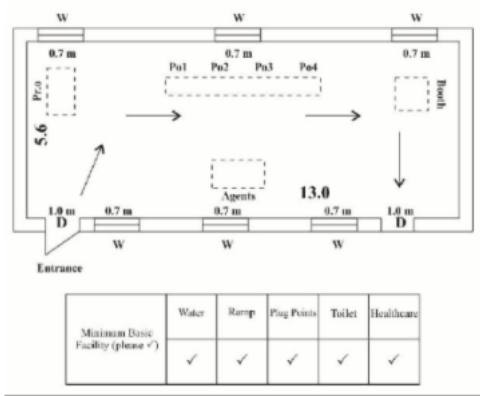

Cad View

Key MAP View