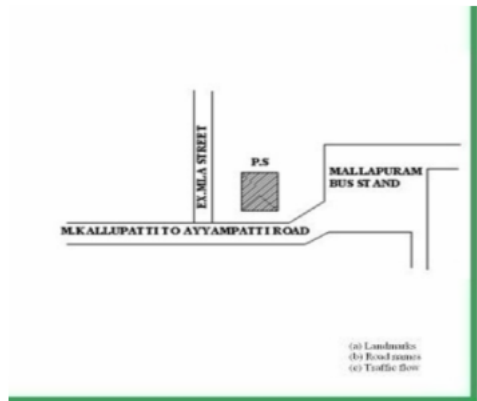

Key MAP View