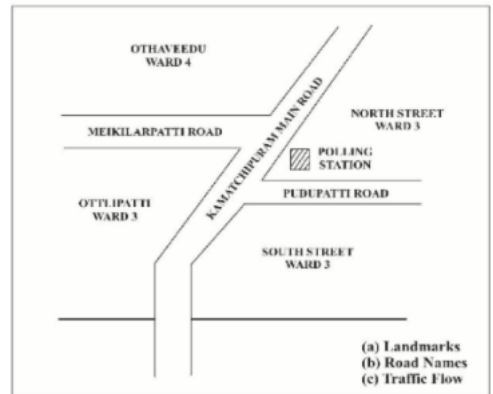

Key MAP View