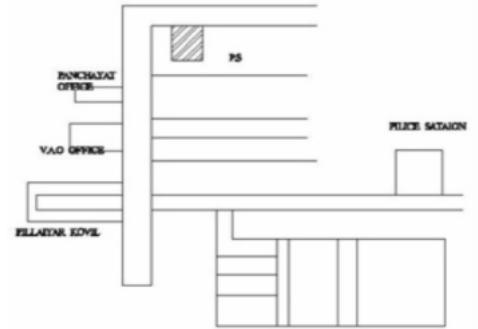

Polling Station Front View

Cad View

Key MAP View

Minimum Basic Facility	water	Ramp	Voting Points	Toilet	Health care
	✓	✓	✓	✓	✓

(a) Landmarks  
(b) Road names  
(c) Traffic flow

1	ZWP0138123	பெயர் : பெத்தனசாமி - தந்தையின் பெயர்: பெத்தனசாமி சின்னச்சாமி - வீட்டு எண் : 1 வயது : 78 பாலினம் : ஆண்	Photo is available	2	ZWP2686996	பெயர் : பஞ்சவரணம் கணவர் பெயர்: வேலு செட்டியார் வீட்டு எண் : 1 வயது : 77 பாலினம் : பெண்	Photo is available	3	ZWP0138115	பெயர் : முருகேஸ்வரி - கணவர் பெயர்: பெத்தனசாமி - வீட்டு எண் : 1 வயது : 65 பாலினம் : பெண்	Photo is available
4	ZWP0138156	பெயர் : முனியம்மாள் - கணவர் பெயர்: செல்வம் - வீட்டு எண் : 1 வயது : 58 பாலினம் : பெண்	Photo is available	5	ZWP0138040	பெயர் : மங்கம்மாள் - கணவர் பெயர்: முருகேசன் - வீட்டு எண் : 1 வயது : 42 பாலினம் : பெண்	Photo is available	6	ZWP0137786	பெயர் : சுப்புலெட்சுமி - கணவர் பெயர்: பாண்டியன் - வீட்டு எண் : 1 வயது : 42 பாலினம் : பெண்	Photo is available
7	ZWP1269125	பெயர் : சுருளியம்மாள் - கணவர் பெயர்: பாண்டி - வீட்டு எண் : 1 வயது : 41 பாலினம் : பெண்	Photo is available	8	ZWP0138214	பெயர் : இலக்கியஅரசி - தந்தையின் பெயர்: ராஜா - வீட்டு எண் : 1 வயது : 39 பாலினம் : பெண்	Photo is available	9	ZWP0137620	பெயர் : நாகையாபாண்டியன் - தந்தையின் பெயர்: கும்பலிங்கம் - வீட்டு எண் : 1 வயது : 38 பாலினம் : ஆண்	Photo is available
10	ZWP0137927	பெயர் : முத்துமாரி - தந்தையின் பெயர்: துரைராஜ் - வீட்டு எண் : 1 வயது : 37 பாலினம் : பெண்	Photo is available	11	ZWP0184705	பெயர் : மகேந்திரகண்ணன் - தந்தையின் பெயர்: முருகன் - வீட்டு எண் : 1 வயது : 35 பாலினம் : ஆண்	Photo is available	12	ZWP1373778	பெயர் : நந்தினி கணவர் பெயர்: ஈஸ்வரன் ஈஸ்வரன் வீட்டு எண் : 1 வயது : 35 பாலினம் : பெண்	Photo is available
13	ZWP0184721	பெயர் : செல்வி - தந்தையின் பெயர்: முருகேசன் - வீட்டு எண் : 1 வயது : 35 பாலினம் : பெண்	Photo is available	14	ZWP1373679	பெயர் : தீபா தந்தையின் பெயர்: சின்னச்சாமி சின்னச்சாமி வீட்டு எண் : 1 வயது : 31 பாலினம் : பெண்	Photo is available	15	ZWP2583003	பெயர் : மகேஷ் பாண்டி கணவர் பெயர்: பாண்டி வீட்டு எண் : 1 வயது : 30 பாலினம் : பெண்	Photo is available
16	ZWP1373620	பெயர் : பாண்டீஸ்வரன் தந்தையின் பெயர்: மச்சக்காளை மச்சக்காளை வீட்டு எண் : 1 வயது : 29 பாலினம் : ஆண்	Photo is available	17	ZWP1373786	பெயர் : நித்யா தந்தையின் பெயர்: ராமநாதன் ராமநாதன் வீட்டு எண் : 1 வயது : 28 பாலினம் : பெண்	Photo is available	18	ZWP2583136	பெயர் : மாரிசெல்வி தந்தையின் பெயர்: பாண்டி வீட்டு எண் : 1 வயது : 28 பாலினம் : பெண்	Photo is available
19	ZWP2583052	பெயர் : ஆனந்த வள்ளி தந்தையின் பெயர்: செல்வராஜ் வீட்டு எண் : 1 வயது : 26 பாலினம் : பெண்	Photo is available	20	ZWP2831881	பெயர் : ஹரிஸ் ஆ தந்தையின் பெயர்: சு. ஆனந்த ராஜா வீட்டு எண் : 1 வயது : 21 பாலினம் : ஆண்	Photo is available	21	ZWP2205235	பெயர் : கருமையில் - கணவர் பெயர்: செல்லாண்டி - வீட்டு எண் : 1-1 வயது : 75 பாலினம் : பெண்	Photo is available
22	ZWP1373513	பெயர் : கணேசன் தந்தையின் பெயர்: முத்துக்குமார் முத்துக்குமார் வீட்டு எண் : 1-1 வயது : 57 பாலினம் : ஆண்	Photo is available	23	ZWP2205243	பெயர் : பாண்டி - தந்தையின் பெயர்: செல்லாண்டி - வீட்டு எண் : 1-1 வயது : 50 பாலினம் : ஆண்	Photo is available	24	ZWP0137737	பெயர் : முனியம்மாள் - கணவர் பெயர்: சுந்தரேசன் - வீட்டு எண் : 1-1 வயது : 46 பாலினம் : பெண்	Photo is available
25	CGK1944107	பெயர் : அழகுராணி - கணவர் பெயர்: பால்பாண்டி - வீட்டு எண் : 1-1 வயது : 42 பாலினம் : பெண்	Photo is available	26	ZWP0886044	பெயர் : முத்துப்பாண்டி - தந்தையின் பெயர்: பாண்டி - வீட்டு எண் : 1-1 வயது : 36 பாலினம் : ஆண்	Photo is available	27	ZWP0886051	பெயர் : செல்லப்பாண்டி - தந்தையின் பெயர்: பாண்டி - வீட்டு எண் : 1-1 வயது : 35 பாலினம் : ஆண்	Photo is available
28	ZWP1373497	பெயர் : விஜய் தந்தையின் பெயர்: கணேசன் கணேசன் வீட்டு எண் : 1-1 வயது : 28 பாலினம் : ஆண்	Photo is available	29	ZWP1269208	பெயர் : மகேந்திரன் - தந்தையின் பெயர்: பாலு - வீட்டு எண் : 1-1-310 வயது : 39 பாலினம் : ஆண்	Photo is available	30	ZWP2205250	பெயர் : பவுந்தாய் - கணவர் பெயர்: அழகுமலை - வீட்டு எண் : 1-3 வயது : 67 பாலினம் : பெண்	Photo is available