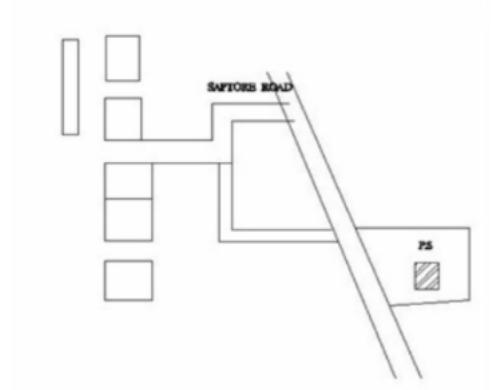

Key MAP View