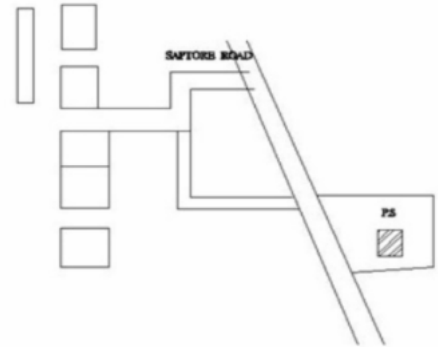

Key MAP View