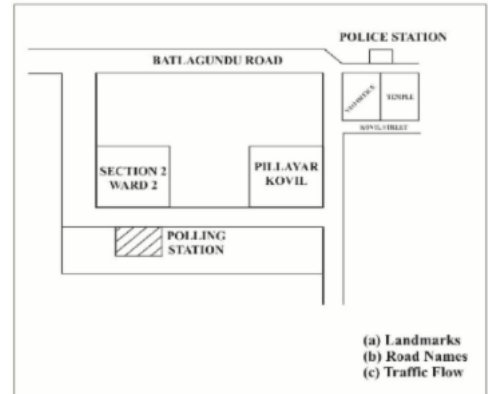

Key MAP View