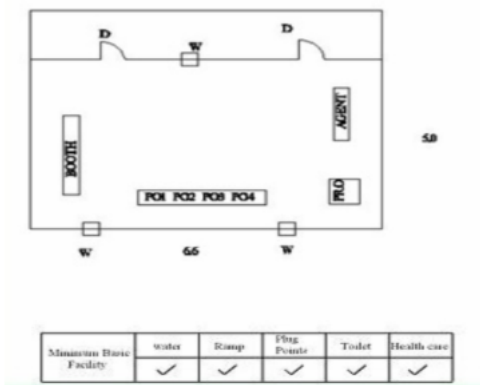

கையொப்பம்

Nazri Naksha

Google Map View

Polling Station Building Front View

Polling Station Front View

Cad View

Key MAP View

|  |            |   |            |   |            |
|--|------------|---|------------|---|------------|
| 1<br>பெயர் : பாண்டல்வரி -<br>தந்தையின் பெயர்: சுந்தரமூர்த்தி -<br>வீட்டு எண் : 1/266எ<br>வயது : 29 பாலினம் : பெண்<br>Photo is available      | ZWP1270842 | 2<br>பெயர் : வனிதா கணேசன்<br>கணவர் பெயர்: கணேசன் -<br>வீட்டு எண் : 1/501<br>வயது : 36 பாலினம் : பெண்<br>Photo is available      | ZWP1151513 | 3<br>பெயர் : அண்ணம் -<br>கணவர் பெயர்: கணேசன் -<br>வீட்டு எண் : 1-a<br>வயது : 44 பாலினம் : பெண்<br>Photo is available            | ZWP0615278 |
| 4<br>பெயர் : நல்லம்மாள் -<br>கணவர் பெயர்: குடராஜ் தேவர் -<br>வீட்டு எண் : 1e<br>வயது : 70 பாலினம் : பெண்<br>Photo is available               | ZWP0556464 | 5<br>பெயர் : நாகராணி -<br>கணவர் பெயர்: நாகராஜன் -<br>வீட்டு எண் : 1E<br>வயது : 68 பாலினம் : பெண்<br>Photo is available          | ZWP2274421 | 6<br>பெயர் : பால்ச்சாமி -<br>தந்தையின் பெயர்: முத்தையா -<br>வீட்டு எண் : 1E<br>வயது : 62 பாலினம் : ஆண்<br>Photo is available    | ZWP1151810 |
| 7<br>பெயர் : நாகையசாமி காமயநாயக்கர் -<br>தந்தையின் பெயர்: காமயநாயக்கர் -<br>வீட்டு எண் : 1E<br>வயது : 60 பாலினம் : ஆண்<br>Photo is available | ZWP2274439 | 8<br>பெயர் : முத்துலட்சுமி -<br>கணவர் பெயர்: பாண்டியன் -<br>வீட்டு எண் : 1e<br>வயது : 50 பாலினம் : பெண்<br>Photo is available   | ZWP0556688 | 9<br>பெயர் : பெத்தனசாமி -<br>தந்தையின் பெயர்: வாசிமலை -<br>வீட்டு எண் : 1E<br>வயது : 39 பாலினம் : ஆண்<br>Photo is available     | CGK2555514 |
| 10<br>பெயர் : செல்வராசு -<br>தந்தையின் பெயர்: பால்ச்சாமி -<br>வீட்டு எண் : 1E<br>வயது : 39 பாலினம் : ஆண்<br>Photo is available               | ZWP1151752 | 11<br>பெயர் : கருப்பாயி -<br>கணவர் பெயர்: கார்த்திக் -<br>வீட்டு எண் : 1E<br>வயது : 37 பாலினம் : பெண்<br>Photo is available     | ZWP1270867 | 12<br>பெயர் : தங்கராஜன் -<br>தந்தையின் பெயர்: கருப்பையா -<br>வீட்டு எண் : 1e<br>வயது : 34 பாலினம் : ஆண்<br>Photo is available   | ZWP0556910 |
| 13<br>பெயர் : விக்னேஷ் -<br>தந்தையின் பெயர்: சேகர் -<br>வீட்டு எண் : 1E<br>வயது : 32 பாலினம் : ஆண்<br>Photo is available                     | ZWP1151554 | 14<br>பெயர் : பாண்டல்வரி -<br>தந்தையின் பெயர்: பாண்டி -<br>வீட்டு எண் : 1E<br>வயது : 27 பாலினம் : பெண்<br>Photo is available    | ZWP1467588 | 15<br>பெயர் : சுபலட்சுமி -<br>தந்தையின் பெயர்: முருகன் -<br>வீட்டு எண் : 1E<br>வயது : 27 பாலினம் : பெண்<br>Photo is available   | ZWP1467604 |
| 16<br>பெயர் : பழங்கவல்லி<br>கணவர் பெயர்: கிருஷ்ணா குமார்<br>வீட்டு எண் : 1இ<br>வயது : 26 பாலினம் : பெண்<br>Photo is available                | ZWP2672459 | 17<br>பெயர் : தங்கமீனா<br>கணவர் பெயர்: லக்ஷ்மணன்<br>வீட்டு எண் : 1இ<br>வயது : 22 பாலினம் : பெண்<br>Photo is available           | ZWP2741387 | 18<br>பெயர் : தொந்தியம்மாள் -<br>கணவர் பெயர்: இருளப்பன் -<br>வீட்டு எண் : 1-E<br>வயது : 78 பாலினம் : பெண்<br>Photo is available | ZWP0141457 |
| 19<br>பெயர் : பேச்சியம்மாள் -<br>தாயின் பெயர்: சுந்தராசு -<br>வீட்டு எண் : 1-e<br>வயது : 47 பாலினம் : ஆண்<br>Photo is available              | ZWP0417949 | S 20<br>பெயர் : விஜயலட்சுமி -<br>கணவர் பெயர்: செல்வராஜ் -<br>வீட்டு எண் : 1-E<br>வயது : 46 பாலினம் : பெண்<br>Photo is available | ZWP0141374 | 21<br>பெயர் : நாகராஜ் -<br>இதரர் பெயர்: சுந்தரம் -<br>வீட்டு எண் : 1-e<br>வயது : 45 பாலினம் : ஆண்<br>Photo is available         | ZWP0418038 |
| 22<br>பெயர் : முத்துஜோதி -<br>இதரர் பெயர்: பாலமுருகன் -<br>வீட்டு எண் : 1-e<br>வயது : 44 பாலினம் : பெண்<br>Photo is available                | ZWP0417832 | 23<br>பெயர் : மகாலட்சுமி -<br>கணவர் பெயர்: மார்நாடு -<br>வீட்டு எண் : 1-E<br>வயது : 41 பாலினம் : பெண்<br>Photo is available     | ZWP0141036 | 24<br>பெயர் : முத்துராஜா -<br>இதரர் பெயர்: முத்துசாமி -<br>வீட்டு எண் : 1-e<br>வயது : 41 பாலினம் : ஆண்<br>Photo is available    | ZWP0418095 |
| 25<br>பெயர் : ஈஸ்வரி -<br>கணவர் பெயர்: அக்கினி -<br>வீட்டு எண் : 1-E<br>வயது : 40 பாலினம் : பெண்<br>Photo is available                       | ZWP0891606 | 26<br>பெயர் : பாக்கியம் -<br>கணவர் பெயர்: சடையாண்டி -<br>வீட்டு எண் : 1-E<br>வயது : 38 பாலினம் : பெண்<br>Photo is available     | ZWP0891481 | 27<br>பெயர் : பாண்டித்துரை -<br>தந்தையின் பெயர்: ராமையா -<br>வீட்டு எண் : 1-E<br>வயது : 37 பாலினம் : ஆண்<br>Photo is available  | ZWP0141440 |
| 28<br>பெயர் : ராஜேஸ்குமார் -<br>தந்தையின் பெயர்: பெத்தனசாமி -<br>வீட்டு எண் : 1-E<br>வயது : 36 பாலினம் : ஆண்<br>Photo is available           | ZWP0141523 | 29<br>பெயர் : ஜோதி -<br>இதரர் பெயர்: சுரேஷ் -<br>வீட்டு எண் : 1-e<br>வயது : 36 பாலினம் : பெண்<br>Photo is available             | ZWP0418053 | 30<br>பெயர் : ஷீலாதேவி -<br>கணவர் பெயர்: தங்கமுத்து -<br>வீட்டு எண் : 1-E<br>வயது : 33 பாலினம் : பெண்<br>Photo is available     | ZWP0673772 |