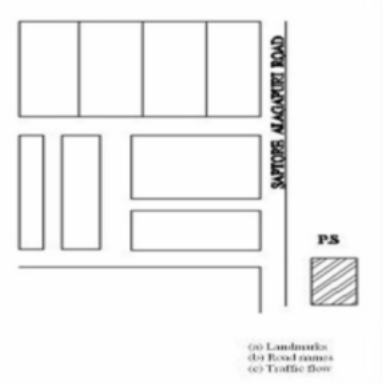

கையொப்பம்

Nazri Naksha

Google Map View

Polling Station Building Front View

Polling Station Front View

Cad View

Key MAP View

|  |            |   |            |   |            |
|--|------------|---|------------|---|------------|
| 1<br>பெயர் : பாண்டல்வரி -<br>தந்தையின் பெயர்: சுந்தரமூர்த்தி -<br>வீட்டு எண் : 1/266எ<br>வயது : 29 பாலினம் : பெண்<br>Photo is available      | ZWP1270842 | 2<br>பெயர் : வனிதா கணேசன்<br>கணவர் பெயர்: கணேசன் -<br>வீட்டு எண் : 1/501<br>வயது : 36 பாலினம் : பெண்<br>Photo is available      | ZWP1151513 | 3<br>பெயர் : அண்ணம் -<br>கணவர் பெயர்: கணேசன் -<br>வீட்டு எண் : 1-a<br>வயது : 44 பாலினம் : பெண்<br>Photo is available            | ZWP0615278 |
| 4<br>பெயர் : நல்லம்மாள் -<br>கணவர் பெயர்: குடராஜ் தேவர் -<br>வீட்டு எண் : 1e<br>வயது : 70 பாலினம் : பெண்<br>Photo is available               | ZWP0556464 | 5<br>பெயர் : நாகராணி -<br>கணவர் பெயர்: நாகராஜன் -<br>வீட்டு எண் : 1E<br>வயது : 68 பாலினம் : பெண்<br>Photo is available          | ZWP2274421 | 6<br>பெயர் : பால்ச்சாமி -<br>தந்தையின் பெயர்: முத்தையா -<br>வீட்டு எண் : 1E<br>வயது : 62 பாலினம் : ஆண்<br>Photo is available    | ZWP1151810 |
| 7<br>பெயர் : நாகையசாமி காமயநாயக்கர் -<br>தந்தையின் பெயர்: காமயநாயக்கர் -<br>வீட்டு எண் : 1E<br>வயது : 60 பாலினம் : ஆண்<br>Photo is available | ZWP2274439 | 8<br>பெயர் : முத்துலட்சுமி -<br>கணவர் பெயர்: பாண்டியன் -<br>வீட்டு எண் : 1e<br>வயது : 50 பாலினம் : பெண்<br>Photo is available   | ZWP0556688 | 9<br>பெயர் : பெத்தனசாமி -<br>தந்தையின் பெயர்: வாசிமலை -<br>வீட்டு எண் : 1E<br>வயது : 39 பாலினம் : ஆண்<br>Photo is available     | CGK2555514 |
| 10<br>பெயர் : செல்வராசு -<br>தந்தையின் பெயர்: பால்ச்சாமி -<br>வீட்டு எண் : 1E<br>வயது : 39 பாலினம் : ஆண்<br>Photo is available               | ZWP1151752 | 11<br>பெயர் : கருப்பாயி -<br>கணவர் பெயர்: கார்த்திக் -<br>வீட்டு எண் : 1E<br>வயது : 37 பாலினம் : பெண்<br>Photo is available     | ZWP1270867 | 12<br>பெயர் : தங்கராஜன் -<br>தந்தையின் பெயர்: கருப்பையா -<br>வீட்டு எண் : 1e<br>வயது : 34 பாலினம் : ஆண்<br>Photo is available   | ZWP0556910 |
| 13<br>பெயர் : விக்னேஷ் -<br>தந்தையின் பெயர்: சேகர் -<br>வீட்டு எண் : 1E<br>வயது : 32 பாலினம் : ஆண்<br>Photo is available                     | ZWP1151554 | 14<br>பெயர் : பாண்டல்வரி -<br>தந்தையின் பெயர்: பாண்டி -<br>வீட்டு எண் : 1E<br>வயது : 27 பாலினம் : பெண்<br>Photo is available    | ZWP1467588 | 15<br>பெயர் : சுபலட்சுமி -<br>தந்தையின் பெயர்: முருகன் -<br>வீட்டு எண் : 1E<br>வயது : 27 பாலினம் : பெண்<br>Photo is available   | ZWP1467604 |
| 16<br>பெயர் : பழங்கவல்லி<br>கணவர் பெயர்: கிருஷ்ணா குமார்<br>வீட்டு எண் : 1இ<br>வயது : 26 பாலினம் : பெண்<br>Photo is available                | ZWP2672459 | 17<br>பெயர் : தங்கமீனா<br>கணவர் பெயர்: லக்ஷ்மணன்<br>வீட்டு எண் : 1இ<br>வயது : 22 பாலினம் : பெண்<br>Photo is available           | ZWP2741387 | 18<br>பெயர் : தொந்தியம்மாள் -<br>கணவர் பெயர்: இருளப்பன் -<br>வீட்டு எண் : 1-E<br>வயது : 78 பாலினம் : பெண்<br>Photo is available | ZWP0141457 |
| 19<br>பெயர் : பேச்சியம்மாள் -<br>தாயின் பெயர்: சுந்தராசு -<br>வீட்டு எண் : 1-e<br>வயது : 47 பாலினம் : ஆண்<br>Photo is available              | ZWP0417949 | S 20<br>பெயர் : விஜயலட்சுமி -<br>கணவர் பெயர்: செல்வராஜ் -<br>வீட்டு எண் : 1-E<br>வயது : 46 பாலினம் : பெண்<br>Photo is available | ZWP0141374 | 21<br>பெயர் : நாகராஜ் -<br>இதரர் பெயர்: சுந்தரம் -<br>வீட்டு எண் : 1-e<br>வயது : 45 பாலினம் : ஆண்<br>Photo is available         | ZWP0418038 |
| 22<br>பெயர் : முத்துஜோதி -<br>இதரர் பெயர்: பாலமுருகன் -<br>வீட்டு எண் : 1-e<br>வயது : 44 பாலினம் : பெண்<br>Photo is available                | ZWP0417832 | 23<br>பெயர் : மகாலட்சுமி -<br>கணவர் பெயர்: மார்நாடு -<br>வீட்டு எண் : 1-E<br>வயது : 41 பாலினம் : பெண்<br>Photo is available     | ZWP0141036 | 24<br>பெயர் : முத்துராஜா -<br>இதரர் பெயர்: முத்துசாமி -<br>வீட்டு எண் : 1-e<br>வயது : 41 பாலினம் : ஆண்<br>Photo is available    | ZWP0418095 |
| 25<br>பெயர் : ஈஸ்வரி -<br>கணவர் பெயர்: அக்கினி -<br>வீட்டு எண் : 1-E<br>வயது : 40 பாலினம் : பெண்<br>Photo is available                       | ZWP0891606 | 26<br>பெயர் : பாக்கியம் -<br>கணவர் பெயர்: சடையாண்டி -<br>வீட்டு எண் : 1-E<br>வயது : 38 பாலினம் : பெண்<br>Photo is available     | ZWP0891481 | 27<br>பெயர் : பாண்டித்துரை -<br>தந்தையின் பெயர்: ராமையா -<br>வீட்டு எண் : 1-E<br>வயது : 37 பாலினம் : ஆண்<br>Photo is available  | ZWP0141440 |
| 28<br>பெயர் : ராஜேஸ்குமார் -<br>தந்தையின் பெயர்: பெத்தனசாமி -<br>வீட்டு எண் : 1-E<br>வயது : 36 பாலினம் : ஆண்<br>Photo is available           | ZWP0141523 | 29<br>பெயர் : ஜோதி -<br>இதரர் பெயர்: சுரேஷ் -<br>வீட்டு எண் : 1-e<br>வயது : 36 பாலினம் : பெண்<br>Photo is available             | ZWP0418053 | 30<br>பெயர் : ஷீலாதேவி -<br>கணவர் பெயர்: தங்கமுத்து -<br>வீட்டு எண் : 1-E<br>வயது : 33 பாலினம் : பெண்<br>Photo is available     | ZWP0673772 |