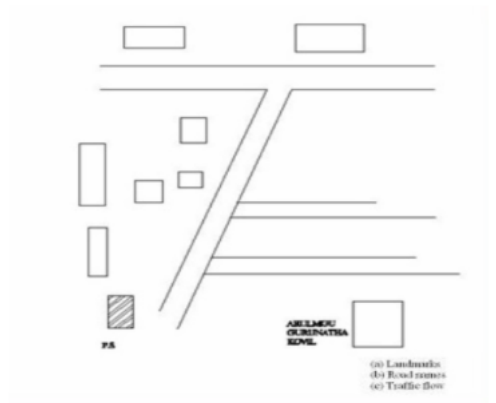

கையொப்பம்

Nazri Naksha

Google Map View

Polling Station Building Front View

Polling Station Front View

Cad View

Key MAP View

|   |            |  |            |  |            |
|---|------------|--|------------|--|------------|
| 1<br>பெயர் : மாரிமுத்து -<br>தந்தையின் பெயர்: ஆறுமுகம் -<br>வீட்டு எண் : 1<br>வயது : 46 பாலினம் : ஆண்<br>Photo is available | ZWP1468255 | 2<br>பெயர் : ராஜேந்திரன் -<br>தந்தையின் பெயர்: வள்ளிகண்ணு -<br>வீட்டு எண் : 1<br>வயது : 45 பாலினம் : ஆண்<br>Photo is available             | ZWP1414952 | 3<br>பெயர் : சரவணன் -<br>தந்தையின் பெயர்: முத்து -<br>வீட்டு எண் : 1<br>வயது : 42 பாலினம் : ஆண்<br>Photo is available                              | ZWP1375609 |
| 4<br>பெயர் : செல்வம் -<br>தந்தையின் பெயர்: மகாலிங்கம் -<br>வீட்டு எண் : 1<br>வயது : 33 பாலினம் : ஆண்<br>Photo is available  | ZWP1414945 | 5<br>பெயர் : வீரலட்சுமி<br>கணவர் பெயர்: மாரிமுத்து<br>வீட்டு எண் : 1<br>வயது : 31 பாலினம் : பெண்<br>Photo is available                     | ZWP2672582 | 6<br>பெயர் : மகாலட்சுமி<br>கணவர் பெயர்: சித்திரை செல்வம்<br>வீட்டு எண் : 1<br>வயது : 31 பாலினம் : பெண்<br>Photo is available                       | ZWP2672608 |
| 7<br>பெயர் : கற்பகம்<br>கணவர் பெயர்: செல்வம் செல்வம்<br>வீட்டு எண் : 1<br>வயது : 29 பாலினம் : பெண்<br>Photo is available    | ZWP1581057 | 8<br>பெயர் : தர்மராஜ்<br>தந்தையின் பெயர்: அய்யனார்<br>அய்யனார்<br>வீட்டு எண் : 1<br>வயது : 29 பாலினம் : ஆண்<br>Photo is available          | ZWP1588581 | 9<br>பெயர் : ராஜபாண்டி -<br>தந்தையின் பெயர்: கிருஷ்ணன் -<br>வீட்டு எண் : 1<br>வயது : 28 பாலினம் : ஆண்<br>Photo is available                        | ZWP1414978 |
| 10<br>பெயர் : நாகராஜ் -<br>தந்தையின் பெயர்: முனிபாண்டி -<br>வீட்டு எண் : 1<br>வயது : 28 பாலினம் : ஆண்<br>Photo is available | ZWP1414937 | 11<br>பெயர் : பார்வதி<br>கணவர் பெயர்: முருகேசன்<br>வீட்டு எண் : 1<br>வயது : 27 பாலினம் : பெண்<br>Photo is available                        | ZWP1587708 | 12<br>பெயர் : வசந்த பிரியா<br>தந்தையின் பெயர்: ஆனந்தன்<br>வீட்டு எண் : 1<br>வயது : 27 பாலினம் : பெண்<br>Photo is available                         | ZWP2584613 |
| 13<br>பெயர் : கருப்பாயி<br>கணவர் பெயர்: விஜய்<br>வீட்டு எண் : 1<br>வயது : 27 பாலினம் : பெண்<br>Photo is available           | ZWP2584522 | 14<br>பெயர் : சுவேதா<br>தந்தையின் பெயர்: கண்ணன்<br>வீட்டு எண் : 1<br>வயது : 26 பாலினம் : பெண்<br>Photo is available                        | ZWP1578673 | 15<br>பெயர் : பாக்கியலட்சுமி<br>தந்தையின் பெயர்: சுந்தரம்<br>வீட்டு எண் : 1<br>வயது : 26 பாலினம் : பெண்<br>Photo is available                      | ZWP2584506 |
| 16<br>பெயர் : தங்கநாகர் சே<br>தந்தையின் பெயர்: சேதுராமன்<br>வீட்டு எண் : 1<br>வயது : 26 பாலினம் : ஆண்<br>Photo is available | ZWP1578723 | 17<br>பெயர் : முனிபிரகாஷ்<br>தந்தையின் பெயர்: பாண்டி பாண்டி<br>வீட்டு எண் : 1<br>வயது : 25 பாலினம் : ஆண்<br>Photo is available             | ZWP1588755 | 18<br>பெயர் : விக்னேஸ்வரி<br>தந்தையின் பெயர்: சங்கரபாண்டியன்<br>சங்கரபாண்டியன்<br>வீட்டு எண் : 1<br>வயது : 25 பாலினம் : பெண்<br>Photo is available | ZWP1588789 |
| S 19<br>பெயர் : கவிதா<br>கணவர் பெயர்: செல்வேந்திரன்<br>வீட்டு எண் : 1<br>வயது : 25 பாலினம் : பெண்<br>Photo is available     | ZWP2740488 | 20<br>பெயர் : மனோஜ்குமார் வி<br>தந்தையின் பெயர்: விங்கராஜ்<br>விங்கராஜ்<br>வீட்டு எண் : 1<br>வயது : 25 பாலினம் : ஆண்<br>Photo is available | ZWP1586064 | 21<br>பெயர் : பவித்ரா<br>கணவர் பெயர்: அருண் பாண்டியன்<br>வீட்டு எண் : 1<br>வயது : 24 பாலினம் : பெண்<br>Photo is available                          | ZWP2584639 |
| 22<br>பெயர் : கணபதி<br>தந்தையின் பெயர்: ஈஸ்வரன்<br>வீட்டு எண் : 1<br>வயது : 24 பாலினம் : ஆண்<br>Photo is available          | ZWP2961225 | 23<br>பெயர் : சதீஷ் குமார்<br>தந்தையின் பெயர்: பால சுப்ரமணியன்<br>வீட்டு எண் : 1<br>வயது : 23 பாலினம் : ஆண்<br>Photo is available          | ZWP2584662 | 24<br>பெயர் : சரஸ்வதி<br>தந்தையின் பெயர்: வேல் முருகன்<br>வீட்டு எண் : 1<br>வயது : 23 பாலினம் : பெண்<br>Photo is available                         | ZWP2584555 |
| 25<br>பெயர் : பிரியா<br>தந்தையின் பெயர்: கூடலிங்கம்<br>வீட்டு எண் : 1<br>வயது : 23 பாலினம் : பெண்<br>Photo is available     | ZWP2584647 | S 26<br>பெயர் : பவித்ரா ம<br>கணவர் பெயர்: மனமதன்<br>வீட்டு எண் : 1-1B<br>வயது : 21 பாலினம் : பெண்<br>Photo is available                    | ZWP2958288 | 27<br>பெயர் : முத்துப்ரியா<br>தந்தையின் பெயர்: அய்யனார்<br>வீட்டு எண் : 1<br>வயது : 20 பாலினம் : பெண்<br>Photo is available                        | ZWP2798148 |
| 28<br>பெயர் : மீனா -<br>கணவர் பெயர்: சுப்பிரமணியன் -<br>வீட்டு எண் : 1-1A<br>வயது : 44 பாலினம் : பெண்<br>Photo is available | ZWP0893370 | 29<br>பெயர் : குருசாமி -<br>தந்தையின் பெயர்: பெருமாள் -<br>வீட்டு எண் : 1-1B<br>வயது : 52 பாலினம் : ஆண்<br>Photo is available              | ZWP2230647 | 30<br>பெயர் : சுப்பிரமணியன் -<br>தந்தையின் பெயர்: பெருமாள் -<br>வீட்டு எண் : 1-1B<br>வயது : 48 பாலினம் : ஆண்<br>Photo is available                 | ZWP2230654 |