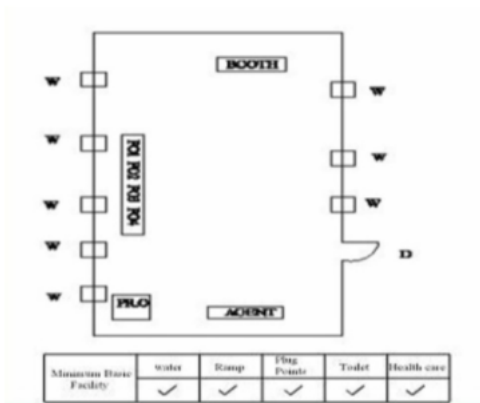

கையொப்பம்

Nazri Naksha

Google Map View

Polling Station Building Front View

Polling Station Front View

Cad View

Key MAP View

|   |            |  |            |  |            |
|---|------------|--|------------|--|------------|
| 1<br>பெயர் : மாரிமுத்து -<br>தந்தையின் பெயர்: ஆறுமுகம் -<br>வீட்டு எண் : 1<br>வயது : 46 பாலினம் : ஆண்<br>Photo is available | ZWP1468255 | 2<br>பெயர் : ராஜேந்திரன் -<br>தந்தையின் பெயர்: வள்ளிகண்ணு -<br>வீட்டு எண் : 1<br>வயது : 45 பாலினம் : ஆண்<br>Photo is available             | ZWP1414952 | 3<br>பெயர் : சரவணன் -<br>தந்தையின் பெயர்: முத்து -<br>வீட்டு எண் : 1<br>வயது : 42 பாலினம் : ஆண்<br>Photo is available                              | ZWP1375609 |
| 4<br>பெயர் : செல்வம் -<br>தந்தையின் பெயர்: மகாலிங்கம் -<br>வீட்டு எண் : 1<br>வயது : 33 பாலினம் : ஆண்<br>Photo is available  | ZWP1414945 | 5<br>பெயர் : வீரலட்சுமி<br>கணவர் பெயர்: மாரிமுத்து<br>வீட்டு எண் : 1<br>வயது : 31 பாலினம் : பெண்<br>Photo is available                     | ZWP2672582 | 6<br>பெயர் : மகாலட்சுமி<br>கணவர் பெயர்: சித்திரை செல்வம்<br>வீட்டு எண் : 1<br>வயது : 31 பாலினம் : பெண்<br>Photo is available                       | ZWP2672608 |
| 7<br>பெயர் : கற்பகம்<br>கணவர் பெயர்: செல்வம் செல்வம்<br>வீட்டு எண் : 1<br>வயது : 29 பாலினம் : பெண்<br>Photo is available    | ZWP1581057 | 8<br>பெயர் : தர்மராஜ்<br>தந்தையின் பெயர்: அய்யனார்<br>அய்யனார்<br>வீட்டு எண் : 1<br>வயது : 29 பாலினம் : ஆண்<br>Photo is available          | ZWP1588581 | 9<br>பெயர் : ராஜபாண்டி -<br>தந்தையின் பெயர்: கிருஷ்ணன் -<br>வீட்டு எண் : 1<br>வயது : 28 பாலினம் : ஆண்<br>Photo is available                        | ZWP1414978 |
| 10<br>பெயர் : நாகராஜ் -<br>தந்தையின் பெயர்: முனிபாண்டி -<br>வீட்டு எண் : 1<br>வயது : 28 பாலினம் : ஆண்<br>Photo is available | ZWP1414937 | 11<br>பெயர் : பார்வதி<br>கணவர் பெயர்: முருகேசன்<br>வீட்டு எண் : 1<br>வயது : 27 பாலினம் : பெண்<br>Photo is available                        | ZWP1587708 | 12<br>பெயர் : வசந்த பிரியா<br>தந்தையின் பெயர்: ஆனந்தன்<br>வீட்டு எண் : 1<br>வயது : 27 பாலினம் : பெண்<br>Photo is available                         | ZWP2584613 |
| 13<br>பெயர் : கருப்பாயி<br>கணவர் பெயர்: விஜய்<br>வீட்டு எண் : 1<br>வயது : 27 பாலினம் : பெண்<br>Photo is available           | ZWP2584522 | 14<br>பெயர் : சுவேதா<br>தந்தையின் பெயர்: கண்ணன்<br>வீட்டு எண் : 1<br>வயது : 26 பாலினம் : பெண்<br>Photo is available                        | ZWP1578673 | 15<br>பெயர் : பாக்கியலட்சுமி<br>தந்தையின் பெயர்: சுந்தரம்<br>வீட்டு எண் : 1<br>வயது : 26 பாலினம் : பெண்<br>Photo is available                      | ZWP2584506 |
| 16<br>பெயர் : தங்கநாகர் சே<br>தந்தையின் பெயர்: சேதுராமன்<br>வீட்டு எண் : 1<br>வயது : 26 பாலினம் : ஆண்<br>Photo is available | ZWP1578723 | 17<br>பெயர் : முனிபிரகாஷ்<br>தந்தையின் பெயர்: பாண்டி பாண்டி<br>வீட்டு எண் : 1<br>வயது : 25 பாலினம் : ஆண்<br>Photo is available             | ZWP1588755 | 18<br>பெயர் : விக்னேஸ்வரி<br>தந்தையின் பெயர்: சங்கரபாண்டியன்<br>சங்கரபாண்டியன்<br>வீட்டு எண் : 1<br>வயது : 25 பாலினம் : பெண்<br>Photo is available | ZWP1588789 |
| S 19<br>பெயர் : கவிதா<br>கணவர் பெயர்: செல்வேந்திரன்<br>வீட்டு எண் : 1<br>வயது : 25 பாலினம் : பெண்<br>Photo is available     | ZWP2740488 | 20<br>பெயர் : மனோஜ்குமார் வி<br>தந்தையின் பெயர்: விங்கராஜ்<br>விங்கராஜ்<br>வீட்டு எண் : 1<br>வயது : 25 பாலினம் : ஆண்<br>Photo is available | ZWP1586064 | 21<br>பெயர் : பவித்ரா<br>கணவர் பெயர்: அருண் பாண்டியன்<br>வீட்டு எண் : 1<br>வயது : 24 பாலினம் : பெண்<br>Photo is available                          | ZWP2584639 |
| 22<br>பெயர் : கணபதி<br>தந்தையின் பெயர்: ஈஸ்வரன்<br>வீட்டு எண் : 1<br>வயது : 24 பாலினம் : ஆண்<br>Photo is available          | ZWP2961225 | 23<br>பெயர் : சதீஷ் குமார்<br>தந்தையின் பெயர்: பால சுப்ரமணியன்<br>வீட்டு எண் : 1<br>வயது : 23 பாலினம் : ஆண்<br>Photo is available          | ZWP2584662 | 24<br>பெயர் : சரஸ்வதி<br>தந்தையின் பெயர்: வேல் முருகன்<br>வீட்டு எண் : 1<br>வயது : 23 பாலினம் : பெண்<br>Photo is available                         | ZWP2584555 |
| 25<br>பெயர் : பிரியா<br>தந்தையின் பெயர்: கூடலிங்கம்<br>வீட்டு எண் : 1<br>வயது : 23 பாலினம் : பெண்<br>Photo is available     | ZWP2584647 | S 26<br>பெயர் : பவித்ரா ம<br>கணவர் பெயர்: மனமதன்<br>வீட்டு எண் : 1-1B<br>வயது : 21 பாலினம் : பெண்<br>Photo is available                    | ZWP2958288 | 27<br>பெயர் : முத்துப்ரியா<br>தந்தையின் பெயர்: அய்யனார்<br>வீட்டு எண் : 1<br>வயது : 20 பாலினம் : பெண்<br>Photo is available                        | ZWP2798148 |
| 28<br>பெயர் : மீனா -<br>கணவர் பெயர்: சுப்பிரமணியன் -<br>வீட்டு எண் : 1-1A<br>வயது : 44 பாலினம் : பெண்<br>Photo is available | ZWP0893370 | 29<br>பெயர் : குருசாமி -<br>தந்தையின் பெயர்: பெருமாள் -<br>வீட்டு எண் : 1-1B<br>வயது : 52 பாலினம் : ஆண்<br>Photo is available              | ZWP2230647 | 30<br>பெயர் : சுப்பிரமணியன் -<br>தந்தையின் பெயர்: பெருமாள் -<br>வீட்டு எண் : 1-1B<br>வயது : 48 பாலினம் : ஆண்<br>Photo is available                 | ZWP2230654 |