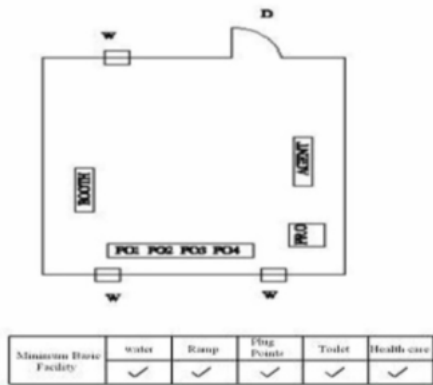

Google Map View

Polling Station Building Front View

Polling Station Front View

Cad View

Key MAP View

1 பெயர் : முத்துபாண்டியம்மாள் தந்தையின் பெயர்: ஆண்டிச்சாமி வீட்டு எண் : 1 வயது : 44 பாலினம் : பெண் Photo is available	ZWP2585198	2 பெயர் : ராஜேஸ்வரி - கணவர் பெயர்: விங்கராஜ் - வீட்டு எண் : 1 வயது : 32 பாலினம் : பெண் Photo is available	ZWP1272343	3 பெயர் : மலைராஜா - தந்தையின் பெயர்: கருப்பையா - வீட்டு எண் : 1 வயது : 32 பாலினம் : ஆண் Photo is available	ZWP1272376
4 பெயர் : அங்காளேஸ்வரி கணவர் பெயர்: முத்துசெல்வம் முத்துசெல்வம் வீட்டு எண் : 1 வயது : 27 பாலினம் : பெண் Photo is available	ZWP1581065	5 பெயர் : பிச்சைமணி தந்தையின் பெயர்: பொன்னுசாமி பொன்னுசாமி வீட்டு எண் : 1 வயது : 27 பாலினம் : ஆண் Photo is available	ZWP1589092	6 பெயர் : மகேந்திரன் தந்தையின் பெயர்: சின்னத்தங்கம் சின்னத்தங்கம் வீட்டு எண் : 1 வயது : 25 பாலினம் : ஆண் Photo is available	ZWP1589035
7 பெயர் : முத்து சுந்தரேசன் தந்தையின் பெயர்: சந்தான மகாலிங்கம் சந்தான மகாலிங்கம் வீட்டு எண் : 1 வயது : 25 பாலினம் : ஆண் Photo is available	ZWP1589126	8 பெயர் : கற்பகசெல்வி தந்தையின் பெயர்: முனிபாண்டி வீட்டு எண் : 1 வயது : 20 பாலினம் : பெண் Photo is available	ZWP2826238	9 பெயர் : செல்லத்துரை - தந்தையின் பெயர்: சின்னப்பாண்டி - வீட்டு எண் : 1-1 வயது : 36 பாலினம் : ஆண் Photo is available	ZWP1376037
10 பெயர் : சுந்தரமூர்த்தி - தந்தையின் பெயர்: முனியாண்டி - வீட்டு எண் : 1-2 வயது : 38 பாலினம் : ஆண் Photo is available	CGK2552321	11 பெயர் : மகேஸ்வரி - தந்தையின் பெயர்: முருகன் - வீட்டு எண் : 1-2-19 வயது : 30 பாலினம் : பெண் Photo is available	ZWP1272277	12 பெயர் : ரம்யா கணவர் பெயர்: பால்ராஜ் வீட்டு எண் : 1/2/141 வயது : 28 பாலினம் : பெண் Photo is available	ZWP2424018
13 பெயர் : விஜயலட்சுமி - தந்தையின் பெயர்: பாலசுப்பிரமணியன் - வீட்டு எண் : 1-16 வயது : 43 பாலினம் : பெண் Photo is available	CGK2570026	14 பெயர் : ராஜேஸ்வரன் தந்தையின் பெயர்: முனிஸ்வரன் வீட்டு எண் : 1-19 வயது : 27 பாலினம் : ஆண் Photo is available	ZWP1518745	15 பெயர் : ஆதவ் தந்தையின் பெயர்: மதியழகன் வீட்டு எண் : 1/131 வயது : 26 பாலினம் : ஆண் Photo is available	ZWP1512722
16 பெயர் : முத்துமாரி ச கணவர் பெயர்: சசிகுமார் வீட்டு எண் : 1/187 வயது : 22 பாலினம் : பெண் Photo is available	ZWP2851541	17 பெயர் : மணிவண்ணன் - தந்தையின் பெயர்: கண்ணன் - வீட்டு எண் : 1a வயது : 33 பாலினம் : ஆண் Photo is available	ZWP0615799	18 பெயர் : இந்துராணி - கணவர் பெயர்: பாலசுப்பிரமணி - வீட்டு எண் : 1E வயது : 68 பாலினம் : பெண் Photo is available	ZWP1415041
19 பெயர் : சங்கரேஷ்வரி - கணவர் பெயர்: பாலசுப்பிரமணியன் - வீட்டு எண் : 1E வயது : 51 பாலினம் : பெண் Photo is available	ZWP0418459	20 பெயர் : கண்ணன் - தந்தையின் பெயர்: கருப்பையா - வீட்டு எண் : 1E வயது : 46 பாலினம் : ஆண் Photo is available	ZWP1212109	21 பெயர் : தனலட்சுமி - கணவர் பெயர்: பாலமுருகன் - வீட்டு எண் : 1E வயது : 43 பாலினம் : பெண் Photo is available	ZWP1468354
22 பெயர் : ஸ்ரீதேவி - கணவர் பெயர்: சோலைமலை - வீட்டு எண் : 1E வயது : 41 பாலினம் : பெண் Photo is available	GHN3252137	23 பெயர் : வீரபாண்டியன் தந்தையின் பெயர்: பாண்டி வீட்டு எண் : 1e வயது : 41 பாலினம் : ஆண் Photo is available	CGK1934793	24 பெயர் : முனிக்காளை - தந்தையின் பெயர்: குருசாமி - வீட்டு எண் : 1E வயது : 40 பாலினம் : ஆண் Photo is available	ZWP1212117
25 பெயர் : சின்னமுனியம்மாள் - கணவர் பெயர்: சரவணன் - வீட்டு எண் : 1E வயது : 39 பாலினம் : பெண் Photo is available	CGK2552461	26 பெயர் : சாந்தி - கணவர் பெயர்: அருண்குமார் - வீட்டு எண் : 1E வயது : 39 பாலினம் : பெண் Photo is available	ZWP0418442	27 பெயர் : முருகேஸ்வரி - கணவர் பெயர்: முனிப்பாண்டி - வீட்டு எண் : 1E வயது : 39 பாலினம் : பெண் Photo is available	ZWP0615328
28 பெயர் : பாலமுருகன் - தந்தையின் பெயர்: கருத்தப்பாண்டி - வீட்டு எண் : 1E வயது : 38 பாலினம் : ஆண் Photo is available	CGK2552388	29 பெயர் : கணேசன் - தந்தையின் பெயர்: மூக்கையா - வீட்டு எண் : 1E வயது : 38 பாலினம் : ஆண் Photo is available	CGK2552396	30 பெயர் : கலாராணி - கணவர் பெயர்: பழனிவேல் - வீட்டு எண் : 1E வயது : 38 பாலினம் : பெண் Photo is available	CGK2552420