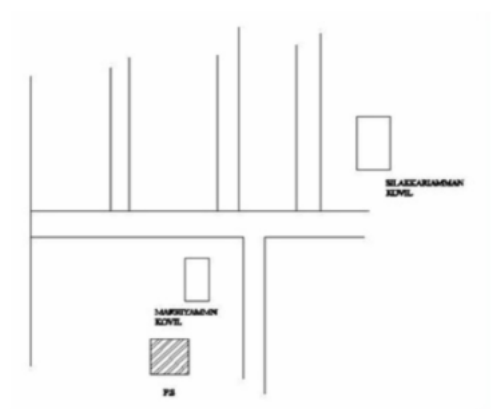

Google Map View

Polling Station Building Front View

Polling Station Front View

Cad View

Key MAP View

1 பெயர் : முத்துபாண்டியம்மாள் தந்தையின் பெயர்: ஆண்டிச்சாமி வீட்டு எண் : 1 வயது : 44 பாலினம் : பெண் Photo is available	ZWP2585198	2 பெயர் : ராஜேஸ்வரி - கணவர் பெயர்: விங்கராஜ் - வீட்டு எண் : 1 வயது : 32 பாலினம் : பெண் Photo is available	ZWP1272343	3 பெயர் : மலைராஜா - தந்தையின் பெயர்: கருப்பையா - வீட்டு எண் : 1 வயது : 32 பாலினம் : ஆண் Photo is available	ZWP1272376
4 பெயர் : அங்காளேஸ்வரி கணவர் பெயர்: முத்துசெல்வம் முத்துசெல்வம் வீட்டு எண் : 1 வயது : 27 பாலினம் : பெண் Photo is available	ZWP1581065	5 பெயர் : பிச்சைமணி தந்தையின் பெயர்: பொன்னுசாமி பொன்னுசாமி வீட்டு எண் : 1 வயது : 27 பாலினம் : ஆண் Photo is available	ZWP1589092	6 பெயர் : மகேந்திரன் தந்தையின் பெயர்: சின்னத்தங்கம் சின்னத்தங்கம் வீட்டு எண் : 1 வயது : 25 பாலினம் : ஆண் Photo is available	ZWP1589035
7 பெயர் : முத்து சுந்தரேசன் தந்தையின் பெயர்: சந்தான மகாலிங்கம் சந்தான மகாலிங்கம் வீட்டு எண் : 1 வயது : 25 பாலினம் : ஆண் Photo is available	ZWP1589126	8 பெயர் : கற்பகசெல்வி தந்தையின் பெயர்: முனிபாண்டி வீட்டு எண் : 1 வயது : 20 பாலினம் : பெண் Photo is available	ZWP2826238	9 பெயர் : செல்லத்துரை - தந்தையின் பெயர்: சின்னப்பாண்டி - வீட்டு எண் : 1-1 வயது : 36 பாலினம் : ஆண் Photo is available	ZWP1376037
10 பெயர் : சுந்தரமூர்த்தி - தந்தையின் பெயர்: முனியாண்டி - வீட்டு எண் : 1-2 வயது : 38 பாலினம் : ஆண் Photo is available	CGK2552321	11 பெயர் : மகேஸ்வரி - தந்தையின் பெயர்: முருகன் - வீட்டு எண் : 1-2-19 வயது : 30 பாலினம் : பெண் Photo is available	ZWP1272277	12 பெயர் : ரம்யா கணவர் பெயர்: பால்ராஜ் வீட்டு எண் : 1/2/141 வயது : 28 பாலினம் : பெண் Photo is available	ZWP2424018
13 பெயர் : விஜயலட்சுமி - தந்தையின் பெயர்: பாலசுப்பிரமணியன் - வீட்டு எண் : 1-16 வயது : 43 பாலினம் : பெண் Photo is available	CGK2570026	14 பெயர் : ராஜேஸ்வரன் தந்தையின் பெயர்: முனிஸ்வரன் வீட்டு எண் : 1-19 வயது : 27 பாலினம் : ஆண் Photo is available	ZWP1518745	15 பெயர் : ஆதவ் தந்தையின் பெயர்: மதியழகன் வீட்டு எண் : 1/131 வயது : 26 பாலினம் : ஆண் Photo is available	ZWP1512722
16 பெயர் : முத்துமாரி ச கணவர் பெயர்: சசிகுமார் வீட்டு எண் : 1/187 வயது : 22 பாலினம் : பெண் Photo is available	ZWP2851541	17 பெயர் : மணிவண்ணன் - தந்தையின் பெயர்: கண்ணன் - வீட்டு எண் : 1a வயது : 33 பாலினம் : ஆண் Photo is available	ZWP0615799	18 பெயர் : இந்துராணி - கணவர் பெயர்: பாலசுப்பிரமணி - வீட்டு எண் : 1E வயது : 68 பாலினம் : பெண் Photo is available	ZWP1415041
19 பெயர் : சங்கரேஷ்வரி - கணவர் பெயர்: பாலசுப்பிரமணியன் - வீட்டு எண் : 1E வயது : 51 பாலினம் : பெண் Photo is available	ZWP0418459	20 பெயர் : கண்ணன் - தந்தையின் பெயர்: கருப்பையா - வீட்டு எண் : 1E வயது : 46 பாலினம் : ஆண் Photo is available	ZWP1212109	21 பெயர் : தனலட்சுமி - கணவர் பெயர்: பாலமுருகன் - வீட்டு எண் : 1E வயது : 43 பாலினம் : பெண் Photo is available	ZWP1468354
22 பெயர் : ஸ்ரீதேவி - கணவர் பெயர்: சோலைமலை - வீட்டு எண் : 1E வயது : 41 பாலினம் : பெண் Photo is available	GHN3252137	23 பெயர் : வீரபாண்டியன் தந்தையின் பெயர்: பாண்டி வீட்டு எண் : 1e வயது : 41 பாலினம் : ஆண் Photo is available	CGK1934793	24 பெயர் : முனிக்காளை - தந்தையின் பெயர்: குருசாமி - வீட்டு எண் : 1E வயது : 40 பாலினம் : ஆண் Photo is available	ZWP1212117
25 பெயர் : சின்னமுனியம்மாள் - கணவர் பெயர்: சரவணன் - வீட்டு எண் : 1E வயது : 39 பாலினம் : பெண் Photo is available	CGK2552461	26 பெயர் : சாந்தி - கணவர் பெயர்: அருண்குமார் - வீட்டு எண் : 1E வயது : 39 பாலினம் : பெண் Photo is available	ZWP0418442	27 பெயர் : முருகேஸ்வரி - கணவர் பெயர்: முனிப்பாண்டி - வீட்டு எண் : 1E வயது : 39 பாலினம் : பெண் Photo is available	ZWP0615328
28 பெயர் : பாலமுருகன் - தந்தையின் பெயர்: கருத்தப்பாண்டி - வீட்டு எண் : 1E வயது : 38 பாலினம் : ஆண் Photo is available	CGK2552388	29 பெயர் : கணேசன் - தந்தையின் பெயர்: மூக்கையா - வீட்டு எண் : 1E வயது : 38 பாலினம் : ஆண் Photo is available	CGK2552396	30 பெயர் : கலாராணி - கணவர் பெயர்: பழனிவேல் - வீட்டு எண் : 1E வயது : 38 பாலினம் : பெண் Photo is available	CGK2552420