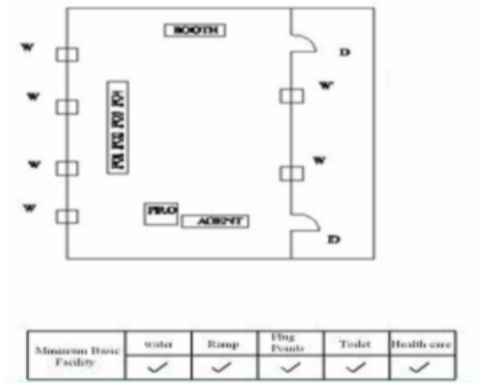

கையொப்பம்

Nazri Naksha

Google Map View

Polling Station Building Front View

Polling Station Front View

Cad View

Key MAP View

| | | | | | | | | | | | |
|----|------------|---|--------------------|----|------------|---|--------------------|----|------------|--|--------------------|
| 1 | ZWP2868537 | பெயர் : கோகுலராஜ் கோகுல் தந்தையின் பெயர்: ராமராஜ் ராமராஜ் வீட்டு எண் : 1/44ஏ வயது : 20 பாலினம் : ஆண் | Photo is available | 2 | ZWP1001510 | பெயர் : பானடியம்மாள் - கணவர் பெயர்: லிங்கவேல் - வீட்டு எண் : 1E வயது : 50 பாலினம் : பெண் | Photo is available | 3 | ZWP1001676 | பெயர் : சின்னமுனியாண்டி - தந்தையின் பெயர்: கருப்பணன் - வீட்டு எண் : 1E வயது : 47 பாலினம் : ஆண் | Photo is available |
| 4 | ZWP1001536 | பெயர் : பானடியன் - தந்தையின் பெயர்: சதுரகிரி - வீட்டு எண் : 1E வயது : 45 பாலினம் : ஆண் | Photo is available | 5 | ZWP1001700 | பெயர் : பானடி - தந்தையின் பெயர்: வேல்ச்சாமி - வீட்டு எண் : 1E வயது : 43 பாலினம் : ஆண் | Photo is available | 6 | ZWP1001866 | பெயர் : கருசமால் - தந்தையின் பெயர்: கரும்பன் - வீட்டு எண் : 1E வயது : 42 பாலினம் : ஆண் | Photo is available |
| 7 | ZWP1001692 | பெயர் : முத்துராஜா - தந்தையின் பெயர்: கரும்பன் - வீட்டு எண் : 1E வயது : 41 பாலினம் : ஆண் | Photo is available | 8 | ZWP1001544 | பெயர் : முத்துபாண்டி - தந்தையின் பெயர்: வேல்ச்சாமி - வீட்டு எண் : 1E வயது : 40 பாலினம் : ஆண் | Photo is available | 9 | ZWP1001825 | பெயர் : சுந்தரம் - தந்தையின் பெயர்: ராஜாங்கம் - வீட்டு எண் : 1E வயது : 40 பாலினம் : ஆண் | Photo is available |
| 10 | ZWP0714451 | பெயர் : முத்துலெட்சுமி - கணவர் பெயர்: கோபாலகிருஷ்ணன் - வீட்டு எண் : 1E வயது : 40 பாலினம் : பெண் | Photo is available | 11 | ZWP1001601 | பெயர் : முத்தம்மாள் - கணவர் பெயர்: கருசமால் - வீட்டு எண் : 1E வயது : 40 பாலினம் : பெண் | Photo is available | 12 | ZWP1001874 | பெயர் : ஷேக்முகமது - தந்தையின் பெயர்: முகமதுகாசிம் - வீட்டு எண் : 1E வயது : 39 பாலினம் : ஆண் | Photo is available |
| 13 | ZWP1001817 | பெயர் : அன்னமயில் - கணவர் பெயர்: பானடியன் - வீட்டு எண் : 1E வயது : 39 பாலினம் : பெண் | Photo is available | 14 | ZWP1001718 | பெயர் : சுந்தரம் - தந்தையின் பெயர்: ராமலிங்கம் - வீட்டு எண் : 1E வயது : 38 பாலினம் : ஆண் | Photo is available | 15 | ZWP1001668 | பெயர் : மகாலெட்சுமி - கணவர் பெயர்: அருள்ராஜ் என்ற ஆழ்வார் - வீட்டு எண் : 1E வயது : 38 பாலினம் : பெண் | Photo is available |
| 16 | ZWP1001783 | பெயர் : முருகசெல்வி - கணவர் பெயர்: சுந்தரமூர்த்தி - வீட்டு எண் : 1E வயது : 37 பாலினம் : பெண் | Photo is available | 17 | ZWP1001767 | பெயர் : கனகவள்ளி - கணவர் பெயர்: முத்துராஜா - வீட்டு எண் : 1E வயது : 37 பாலினம் : பெண் | Photo is available | 18 | ZWP1001478 | பெயர் : செல்வி - கணவர் பெயர்: முத்துபாண்டி - வீட்டு எண் : 1E வயது : 37 பாலினம் : பெண் | Photo is available |
| 19 | ZWP1001775 | பெயர் : மகேஸ்வரி - தந்தையின் பெயர்: தங்கபாண்டி - வீட்டு எண் : 1E வயது : 36 பாலினம் : பெண் | Photo is available | 20 | ZWP1001494 | பெயர் : ராஜேஸ்கண்ணா - தந்தையின் பெயர்: தமிழரசன் - வீட்டு எண் : 1E வயது : 33 பாலினம் : ஆண் | Photo is available | 21 | ZWP1001833 | பெயர் : மார்கிரேட் - தந்தையின் பெயர்: ராஜேந்திரன் - வீட்டு எண் : 1E வயது : 32 பாலினம் : பெண் | Photo is available |
| 22 | ZWP1001551 | பெயர் : யோகலட்சுமி - தந்தையின் பெயர்: வேனிதராஜ் - வீட்டு எண் : 1E வயது : 32 பாலினம் : பெண் | Photo is available | 23 | ZWP1001502 | பெயர் : சுந்தரலட்சுமி - தந்தையின் பெயர்: கணபதி - வீட்டு எண் : 1E வயது : 31 பாலினம் : பெண் | Photo is available | 24 | ZWP1001593 | பெயர் : வேல்முருகன் - தந்தையின் பெயர்: கருப்பையா - வீட்டு எண் : 1E வயது : 31 பாலினம் : ஆண் | Photo is available |
| 25 | ZWP1001759 | பெயர் : விஜயகுமார் - தந்தையின் பெயர்: சுந்தரராஜ் - வீட்டு எண் : 1E வயது : 31 பாலினம் : ஆண் | Photo is available | 26 | ZWP1001650 | பெயர் : கார்த்திக் - தந்தையின் பெயர்: கருப்பையா - வீட்டு எண் : 1E வயது : 31 பாலினம் : ஆண் | Photo is available | 27 | ZWP1001809 | பெயர் : ஜெயப்பாண்டி - தந்தையின் பெயர்: கந்தவேல் - வீட்டு எண் : 1E வயது : 31 பாலினம் : ஆண் | Photo is available |
| 28 | ZWP0714394 | பெயர் : மலைச்சாமி - தந்தையின் பெயர்: முத்துக்கருப்பணன் - வீட்டு எண் : 1-E வயது : 76 பாலினம் : ஆண் | Photo is available | 29 | ZWP0714402 | பெயர் : பாப்பா - கணவர் பெயர்: மலைச்சாமி - வீட்டு எண் : 1-E வயது : 67 பாலினம் : பெண் | Photo is available | 30 | ZWP0714410 | பெயர் : சத்யாவதி - தந்தையின் பெயர்: மலைச்சாமி - வீட்டு எண் : 1-E வயது : 40 பாலினம் : பெண் | Photo is available |