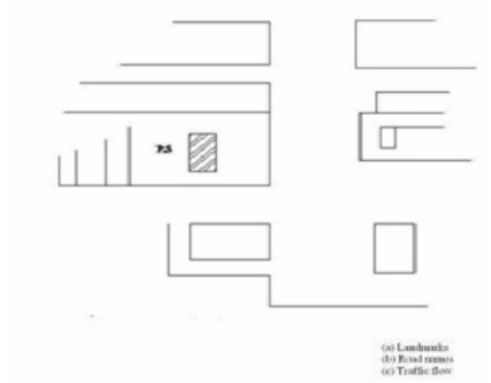

கையொப்பம்

Nazri Naksha

Google Map View

Polling Station Building Front View

Polling Station Front View

Cad View

Key MAP View

| | | | | | | | | | | | |
|----|------------|---|--------------------|----|------------|---|--------------------|----|------------|--|--------------------|
| 1 | ZWP2868537 | பெயர் : கோகுலராஜ் கோகுல் தந்தையின் பெயர்: ராமராஜ் ராமராஜ் வீட்டு எண் : 1/44ஏ வயது : 20 பாலினம் : ஆண் | Photo is available | 2 | ZWP1001510 | பெயர் : பானடியம்மாள் - கணவர் பெயர்: லிங்கவேல் - வீட்டு எண் : 1E வயது : 50 பாலினம் : பெண் | Photo is available | 3 | ZWP1001676 | பெயர் : சின்னமுனியாண்டி - தந்தையின் பெயர்: கருப்பணன் - வீட்டு எண் : 1E வயது : 47 பாலினம் : ஆண் | Photo is available |
| 4 | ZWP1001536 | பெயர் : பானடியன் - தந்தையின் பெயர்: சதுரகிரி - வீட்டு எண் : 1E வயது : 45 பாலினம் : ஆண் | Photo is available | 5 | ZWP1001700 | பெயர் : பானடி - தந்தையின் பெயர்: வேல்ச்சாமி - வீட்டு எண் : 1E வயது : 43 பாலினம் : ஆண் | Photo is available | 6 | ZWP1001866 | பெயர் : கருசமால் - தந்தையின் பெயர்: கரும்பன் - வீட்டு எண் : 1E வயது : 42 பாலினம் : ஆண் | Photo is available |
| 7 | ZWP1001692 | பெயர் : முத்துராஜா - தந்தையின் பெயர்: கரும்பன் - வீட்டு எண் : 1E வயது : 41 பாலினம் : ஆண் | Photo is available | 8 | ZWP1001544 | பெயர் : முத்துபாண்டி - தந்தையின் பெயர்: வேல்ச்சாமி - வீட்டு எண் : 1E வயது : 40 பாலினம் : ஆண் | Photo is available | 9 | ZWP1001825 | பெயர் : சுந்தரம் - தந்தையின் பெயர்: ராஜாங்கம் - வீட்டு எண் : 1E வயது : 40 பாலினம் : ஆண் | Photo is available |
| 10 | ZWP0714451 | பெயர் : முத்துலெட்சுமி - கணவர் பெயர்: கோபாலகிருஷ்ணன் - வீட்டு எண் : 1E வயது : 40 பாலினம் : பெண் | Photo is available | 11 | ZWP1001601 | பெயர் : முத்தம்மாள் - கணவர் பெயர்: கருசமால் - வீட்டு எண் : 1E வயது : 40 பாலினம் : பெண் | Photo is available | 12 | ZWP1001874 | பெயர் : ஷேக்முகமது - தந்தையின் பெயர்: முகமதுகாசிம் - வீட்டு எண் : 1E வயது : 39 பாலினம் : ஆண் | Photo is available |
| 13 | ZWP1001817 | பெயர் : அன்னமயில் - கணவர் பெயர்: பானடியன் - வீட்டு எண் : 1E வயது : 39 பாலினம் : பெண் | Photo is available | 14 | ZWP1001718 | பெயர் : சுந்தரம் - தந்தையின் பெயர்: ராமலிங்கம் - வீட்டு எண் : 1E வயது : 38 பாலினம் : ஆண் | Photo is available | 15 | ZWP1001668 | பெயர் : மகாலெட்சுமி - கணவர் பெயர்: அருள்ராஜ் என்ற ஆழ்வார் - வீட்டு எண் : 1E வயது : 38 பாலினம் : பெண் | Photo is available |
| 16 | ZWP1001783 | பெயர் : முருகசெல்வி - கணவர் பெயர்: சுந்தரமூர்த்தி - வீட்டு எண் : 1E வயது : 37 பாலினம் : பெண் | Photo is available | 17 | ZWP1001767 | பெயர் : கனகவள்ளி - கணவர் பெயர்: முத்துராஜா - வீட்டு எண் : 1E வயது : 37 பாலினம் : பெண் | Photo is available | 18 | ZWP1001478 | பெயர் : செல்வி - கணவர் பெயர்: முத்துபாண்டி - வீட்டு எண் : 1E வயது : 37 பாலினம் : பெண் | Photo is available |
| 19 | ZWP1001775 | பெயர் : மகேஸ்வரி - தந்தையின் பெயர்: தங்கபாண்டி - வீட்டு எண் : 1E வயது : 36 பாலினம் : பெண் | Photo is available | 20 | ZWP1001494 | பெயர் : ராஜேஸ்கண்ணா - தந்தையின் பெயர்: தமிழரசன் - வீட்டு எண் : 1E வயது : 33 பாலினம் : ஆண் | Photo is available | 21 | ZWP1001833 | பெயர் : மார்கிரேட் - தந்தையின் பெயர்: ராஜேந்திரன் - வீட்டு எண் : 1E வயது : 32 பாலினம் : பெண் | Photo is available |
| 22 | ZWP1001551 | பெயர் : யோகலட்சுமி - தந்தையின் பெயர்: வேனிதராஜ் - வீட்டு எண் : 1E வயது : 32 பாலினம் : பெண் | Photo is available | 23 | ZWP1001502 | பெயர் : சுந்தரலட்சுமி - தந்தையின் பெயர்: கணபதி - வீட்டு எண் : 1E வயது : 31 பாலினம் : பெண் | Photo is available | 24 | ZWP1001593 | பெயர் : வேல்முருகன் - தந்தையின் பெயர்: கருப்பையா - வீட்டு எண் : 1E வயது : 31 பாலினம் : ஆண் | Photo is available |
| 25 | ZWP1001759 | பெயர் : விஜயகுமார் - தந்தையின் பெயர்: சுந்தரராஜ் - வீட்டு எண் : 1E வயது : 31 பாலினம் : ஆண் | Photo is available | 26 | ZWP1001650 | பெயர் : கார்த்திக் - தந்தையின் பெயர்: கருப்பையா - வீட்டு எண் : 1E வயது : 31 பாலினம் : ஆண் | Photo is available | 27 | ZWP1001809 | பெயர் : ஜெயப்பாண்டி - தந்தையின் பெயர்: கந்தவேல் - வீட்டு எண் : 1E வயது : 31 பாலினம் : ஆண் | Photo is available |
| 28 | ZWP0714394 | பெயர் : மலைச்சாமி - தந்தையின் பெயர்: முத்துக்கருப்பணன் - வீட்டு எண் : 1-E வயது : 76 பாலினம் : ஆண் | Photo is available | 29 | ZWP0714402 | பெயர் : பாப்பா - கணவர் பெயர்: மலைச்சாமி - வீட்டு எண் : 1-E வயது : 67 பாலினம் : பெண் | Photo is available | 30 | ZWP0714410 | பெயர் : சத்யாவதி - தந்தையின் பெயர்: மலைச்சாமி - வீட்டு எண் : 1-E வயது : 40 பாலினம் : பெண் | Photo is available |