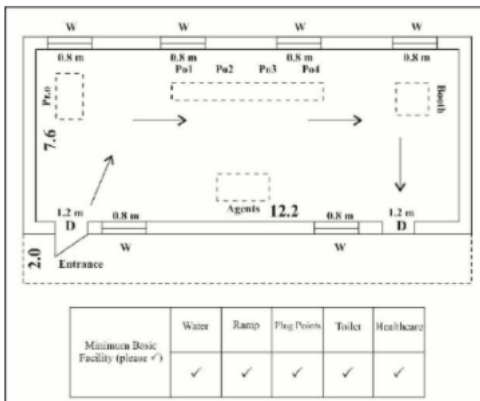

கையொப்பம்

Nazri Naksha

Google Map View

Polling Station Building Front View

Polling Station Front View

Cad View

Key MAP View

சட்டமன்றத் தொகுதியின் எண் மற்றும் பெயர் : 197-உசிலம்பட்டி பிரிவு எண் மற்றும் பெயர் 1-சீமானூத்து (வ.கி) சீமானூத்து (ஊ), சீமானூத்து வார்டு 1