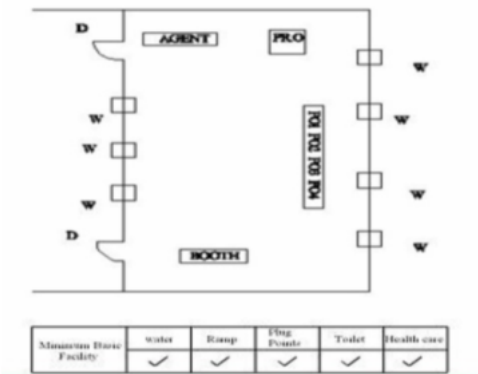

கையொப்பம்

Nazri Naksha

Google Map View

Polling Station Building Front View

Polling Station Front View

Cad View

Key MAP View

|    |            |   |                    |    |            |   |                    |    |            |  |                    |
|----|------------|---|--------------------|----|------------|---|--------------------|----|------------|--|--------------------|
| 1  | ZWP2518397 | பெயர் : ஆவடை<br>கணவர் பெயர்: சொக்கர்<br>வீட்டு எண் : 1<br>வயது : 81 பாலினம் : பெண்                        | Photo is available | 2  | ZWP2579951 | பெயர் : முருகன்<br>தந்தையின் பெயர்: பிச்சை<br>வீட்டு எண் : 1<br>வயது : 44 பாலினம் : ஆண்                   | Photo is available | 3  | ZWP2710820 | பெயர் : பாண்டியன் சின்னசாமி<br>தந்தையின் பெயர்: சின்னசாமி<br>வீட்டு எண் : 1<br>வயது : 43 பாலினம் : ஆண்           | Photo is available |
| 4  | ZWP2580579 | பெயர் : பாண்டியலட்சுமி<br>கணவர் பெயர்: வடிவேல்ராஜா<br>வீட்டு எண் : 1<br>வயது : 34 பாலினம் : பெண்          | Photo is available | 5  | ZWP2580645 | பெயர் : காயத்ரி<br>கணவர் பெயர்: வசந்தகுமார்<br>வீட்டு எண் : 1<br>வயது : 26 பாலினம் : பெண்                 | Photo is available | 6  | ZWP2580637 | பெயர் : வைஷ்ணவி<br>தந்தையின் பெயர்: பாண்டி<br>வீட்டு எண் : 1<br>வயது : 24 பாலினம் : பெண்                         | Photo is available |
| 7  | ZWP2580587 | பெயர் : நவந்தன்<br>தந்தையின் பெயர்: சின்னச்சாமி<br>வீட்டு எண் : 1<br>வயது : 24 பாலினம் : ஆண்              | Photo is available | 8  | ZWP2580660 | பெயர் : ஜோதிலட்சுமி<br>கணவர் பெயர்: பாரதிபிரகாஷ்<br>வீட்டு எண் : 1<br>வயது : 23 பாலினம் : பெண்            | Photo is available | 9  | ZWP0558494 | பெயர் : லட்சுமி -<br>தந்தையின் பெயர்: செல்வம் -<br>வீட்டு எண் : 1-1<br>வயது : 34 பாலினம் : பெண்                  | Photo is available |
| 10 | ZWP2267607 | பெயர் : செல்லம்மாள் -<br>கணவர் பெயர்: இராமசாமி -<br>வீட்டு எண் : 1-2<br>வயது : 75 பாலினம் : பெண்          | Photo is available | 11 | ZWP2267615 | பெயர் : செல்வராஜ் ரா<br>தந்தையின் பெயர்: இராமசாமி -<br>வீட்டு எண் : 1-2<br>வயது : 59 பாலினம் : ஆண்        | Photo is available | 12 | CGK1142173 | பெயர் : மலர் -<br>கணவர் பெயர்: சீனிவாசன் -<br>வீட்டு எண் : 1-2B<br>வயது : 45 பாலினம் : பெண்                      | Photo is available |
| 13 | CGK1596543 | பெயர் : பெத்தணன் -<br>தந்தையின் பெயர்: மாரியப்பன் -<br>வீட்டு எண் : 1-3<br>வயது : 43 பாலினம் : ஆண்        | Photo is available | 14 | ZWP2267631 | பெயர் : வேல்ச்சாமி -<br>தந்தையின் பெயர்: கந்தசாமித்தேவர் -<br>வீட்டு எண் : 1-5<br>வயது : 90 பாலினம் : ஆண் | Photo is available | 15 | ZWP2267649 | பெயர் : சக்கம்மாள் -<br>கணவர் பெயர்: வேல்ச்சாமி -<br>வீட்டு எண் : 1-5<br>வயது : 85 பாலினம் : பெண்                | Photo is available |
| 16 | ZWP2267680 | பெயர் : கருப்பாயம்மாள் -<br>கணவர் பெயர்: இராமச்சந்திரன் -<br>வீட்டு எண் : 1-5<br>வயது : 55 பாலினம் : பெண் | Photo is available | 17 | ZWP2267698 | பெயர் : மாரியப்பன் -<br>தந்தையின் பெயர்: வேல்ச்சாமி -<br>வீட்டு எண் : 1-5<br>வயது : 55 பாலினம் : ஆண்      | Photo is available | 18 | ZWP2267706 | பெயர் : பவுளராஜ் -<br>தந்தையின் பெயர்: தங்கத்துரை(எ)<br>அய்யணன் -<br>வீட்டு எண் : 1-5<br>வயது : 52 பாலினம் : ஆண் | Photo is available |
| 19 | ZWP2267714 | பெயர் : தருமபூபதி -<br>கணவர் பெயர்: பவுளராஜ் -<br>வீட்டு எண் : 1-5<br>வயது : 48 பாலினம் : பெண்            | Photo is available | 20 | ZWP2267755 | பெயர் : பவளராணி -<br>கணவர் பெயர்: பெத்தணன் -<br>வீட்டு எண் : 1-6<br>வயது : 61 பாலினம் : பெண்              | Photo is available | 21 | ZWP2267763 | பெயர் : கந்தசாமி -<br>தந்தையின் பெயர்: முனியாண்டி -<br>வீட்டு எண் : 1-6<br>வயது : 58 பாலினம் : ஆண்               | Photo is available |
| 22 | CGK1893650 | பெயர் : இராமுத்தாய் -<br>கணவர் பெயர்: கந்தசாமி -<br>வீட்டு எண் : 1-6<br>வயது : 55 பாலினம் : பெண்          | Photo is available | 23 | ZWP2267771 | பெயர் : மீனா -<br>கணவர் பெயர்:<br>ஆணைவெட்டி(எ)திருமால் -<br>வீட்டு எண் : 1-6<br>வயது : 55 பாலினம் : பெண்  | Photo is available | 24 | ZWP2267789 | பெயர் : சின்னபாண்டி -<br>தந்தையின் பெயர்: காளிமுத்து -<br>வீட்டு எண் : 1-6<br>வயது : 49 பாலினம் : ஆண்            | Photo is available |
| 25 | CGK2551505 | பெயர் : சின்னத்தாய் -<br>தந்தையின் பெயர்: ஆணைவெட்டி -<br>வீட்டு எண் : 1-6<br>வயது : 38 பாலினம் : பெண்     | Photo is available | 26 | ZWP2267805 | பெயர் : குருவம்மாள் -<br>கணவர் பெயர்: முத்துபாண்டி -<br>வீட்டு எண் : 1-8<br>வயது : 54 பாலினம் : பெண்      | Photo is available | 27 | ZWP2267813 | பெயர் : பிச்சையப்பன் -<br>தந்தையின் பெயர்: கருங்கன் -<br>வீட்டு எண் : 1-9<br>வயது : 68 பாலினம் : ஆண்             | Photo is available |
| 28 | ZWP2267821 | பெயர் : சடைச்சியம்மாள் -<br>கணவர் பெயர்: பிச்சையப்பன் -<br>வீட்டு எண் : 1-9<br>வயது : 66 பாலினம் : பெண்   | Photo is available | 29 | ZWP2267839 | பெயர் : பூச்சம்மாள் -<br>கணவர் பெயர்: பழனிச்சாமி -<br>வீட்டு எண் : 1-10<br>வயது : 82 பாலினம் : பெண்       | Photo is available | 30 | CGK1584515 | பெயர் : மணிமேகலை -<br>கணவர் பெயர்: வேல்முருகன் -<br>வீட்டு எண் : 1-12<br>வயது : 46 பாலினம் : பெண்                | Photo is available |