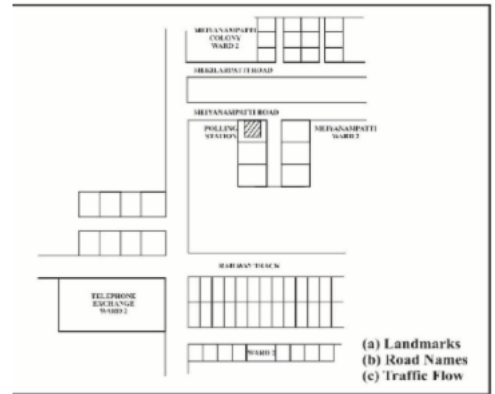

Cad View

Key MAP View