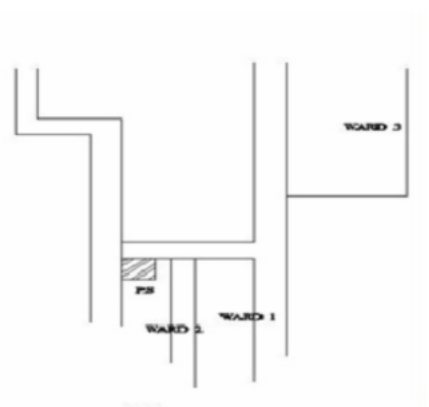

Google Map View

Polling Station Building Front View

Polling Station Front View

Cad View

Key MAP View

1 பெயர் : ஹேமா கணவர் பெயர்: விக்னேஷ் வீட்டு எண் : 1 வயது : 25 பாலினம் : பெண்	ZWP2571933 Photo is available	2 பெயர் : ராமதிலகம் கணவர் பெயர்: தினேஷ் வீட்டு எண் : 1 வயது : 25 பாலினம் : பெண்	ZWP2673887 Photo is available	3 பெயர் : வினோத் குமார் தந்தையின் பெயர்: கருப்பசாமி வீட்டு எண் : 1 வயது : 23 பாலினம் : ஆண்	ZWP2571636 Photo is available
4 பெயர் : சத்யா தந்தையின் பெயர்: சுந்தரமூர்த்தி வீட்டு எண் : 1 வயது : 23 பாலினம் : பெண்	ZWP2571891 Photo is available	5 பெயர் : அழகேஸ்வரன் தந்தையின் பெயர்: பாண்டி வீட்டு எண் : 1 வயது : 20 பாலினம் : ஆண்	ZWP2803419 Photo is available	6 பெயர் : பரமசிவக்கவுண்டர் - தந்தையின் பெயர்: தொட்டப்பக்கவுண்டர் - வீட்டு எண் : 1-1 வயது : 77 பாலினம் : ஆண்	ZWP2326288 Photo is available
7 பெயர் : முனீஸ்வரி - கணவர் பெயர்: தொட்டப்பன் - வீட்டு எண் : 1-1 வயது : 28 பாலினம் : பெண்	ZWP1436278 Photo is available	8 பெயர் : லோகேஸ்வரன் ரா தந்தையின் பெயர்: ராஜாங்கம் வீட்டு எண் : 1/2 வயது : 20 பாலினம் : ஆண்	ZWP2921120 Photo is available	9 பெயர் : லோகேஸ்வரன் ரா தந்தையின் பெயர்: ராஜாங்கம் வீட்டு எண் : 1/2 வயது : 20 பாலினம் : ஆண்	ZWP2931160 Photo is available
10 பெயர் : முத்துராஜ் ரா தந்தையின் பெயர்: ராஜாங்கம் வீட்டு எண் : 1/2 வயது : 19 பாலினம் : ஆண்	ZWP2922854 Photo is available	11 பெயர் : வேலுத்தாய் - கணவர் பெயர்: குருசாமிக்கவுண்டர் - வீட்டு எண் : 1-3 வயது : 69 பாலினம் : பெண்	ZWP2326304 Photo is available	12 பெயர் : பாண்டி - தந்தையின் பெயர்: குருசாமிக்கவுண்டர் - வீட்டு எண் : 1-3 வயது : 50 பாலினம் : ஆண்	ZWP2326312 Photo is available
13 பெயர் : கார்த்திக் - தந்தையின் பெயர்: பாண்டி - வீட்டு எண் : 1-3 வயது : 27 பாலினம் : ஆண்	ZWP1470640 Photo is available	14 பெயர் : அழகர்சாமி - தந்தையின் பெயர்: சோலைமலைக்கவுண்டர் - வீட்டு எண் : 1-4 வயது : 64 பாலினம் : ஆண்	ZWP2326320 Photo is available	15 பெயர் : சுந்தரம்மாள் - கணவர் பெயர்: அழகர்சாமி - வீட்டு எண் : 1-4 வயது : 57 பாலினம் : பெண்	ZWP2326338 Photo is available
16 பெயர் : காளிராஜ் - தந்தையின் பெயர்: அழகர்சாமி - வீட்டு எண் : 1-4 வயது : 41 பாலினம் : ஆண்	CGK2535870 Photo is available	17 பெயர் : அழகுசுந்தரி - தந்தையின் பெயர்: அழகர்சாமி - வீட்டு எண் : 1-4 வயது : 41 பாலினம் : பெண்	CGK1899657 Photo is available	18 பெயர் : முத்துலட்சுமி - கணவர் பெயர்: காளிராஜ் - வீட்டு எண் : 1-4 வயது : 34 பாலினம் : பெண்	ZWP1159821 Photo is available
19 பெயர் : பெருமாள் - தந்தையின் பெயர்: ரெங்கசாமிக்கவுண்டர் - வீட்டு எண் : 1-6 வயது : 71 பாலினம் : ஆண்	ZWP2326346 Photo is available	20 பெயர் : அழகம்மாள் - இதரர் பெயர்: பெருமாள் - வீட்டு எண் : 1-6 வயது : 68 பாலினம் : பெண்	ZWP2326353 Photo is available	21 பெயர் : தருமராஜ் - தந்தையின் பெயர்: பெருமாள் - வீட்டு எண் : 1-6 வயது : 48 பாலினம் : ஆண்	ZWP2326361 Photo is available
22 பெயர் : ராமர் - தந்தையின் பெயர்: பெருமாள் - வீட்டு எண் : 1-6 வயது : 41 பாலினம் : ஆண்	CGK2460962 Photo is available	23 பெயர் : சாந்தி - கணவர் பெயர்: ராமர் - வீட்டு எண் : 1-6 வயது : 33 பாலினம் : பெண்	ZWP1160183 Photo is available	24 பெயர் : இராமசாமி - தந்தையின் பெயர்: சின்னச்சாமிக்கவுண்டர் - வீட்டு எண் : 1-7 வயது : 75 பாலினம் : ஆண்	ZWP2326379 Photo is available
25 பெயர் : இராமக்காள் - கணவர் பெயர்: இராமசாமி - வீட்டு எண் : 1-7 வயது : 66 பாலினம் : பெண்	ZWP2326387 Photo is available	26 பெயர் : சுவந்தரபாண்டியன் - தந்தையின் பெயர்: இராமசாமி - வீட்டு எண் : 1-7 வயது : 41 பாலினம் : ஆண்	CGK1899509 Photo is available	27 பெயர் : மைக்குடி - தந்தையின் பெயர்: ராமசாமி - வீட்டு எண் : 1-7 வயது : 35 பாலினம் : ஆண்	ZWP1159961 Photo is available
28 பெயர் : பாண்டியம்மாள் - தந்தையின் பெயர்: மைக்குடி அய்யனார் - வீட்டு எண் : 1-7 வயது : 32 பாலினம் : பெண்	ZWP1436211 Photo is available	29 பெயர் : மாரிமுத்து - கணவர் பெயர்: சுப்பையா - வீட்டு எண் : 1-9 வயது : 68 பாலினம் : பெண்	ZWP2326403 Photo is available	30 பெயர் : முத்தம்மாள் - கணவர் பெயர்: குமார்க்கவுண்டர் - வீட்டு எண் : 1-11 வயது : 84 பாலினம் : பெண்	ZWP2326411 Photo is available