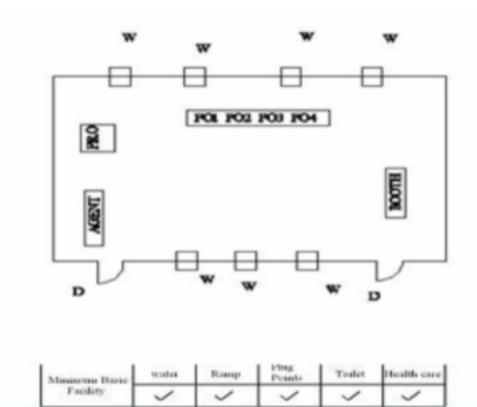

Google Map View

Polling Station Building Front View

Polling Station Front View

Cad View

Key MAP View

1 பெயர் : ஹேமா கணவர் பெயர்: விக்னேஷ் வீட்டு எண் : 1 வயது : 25 பாலினம் : பெண்	ZWP2571933 Photo is available	2 பெயர் : ராமதிலகம் கணவர் பெயர்: தினேஷ் வீட்டு எண் : 1 வயது : 25 பாலினம் : பெண்	ZWP2673887 Photo is available	3 பெயர் : வினோத் குமார் தந்தையின் பெயர்: கருப்பசாமி வீட்டு எண் : 1 வயது : 23 பாலினம் : ஆண்	ZWP2571636 Photo is available
4 பெயர் : சத்யா தந்தையின் பெயர்: சுந்தரமூர்த்தி வீட்டு எண் : 1 வயது : 23 பாலினம் : பெண்	ZWP2571891 Photo is available	5 பெயர் : அழகேஸ்வரன் தந்தையின் பெயர்: பாண்டி வீட்டு எண் : 1 வயது : 20 பாலினம் : ஆண்	ZWP2803419 Photo is available	6 பெயர் : பரமசிவக்கவுண்டர் - தந்தையின் பெயர்: தொட்டப்பக்கவுண்டர் - வீட்டு எண் : 1-1 வயது : 77 பாலினம் : ஆண்	ZWP2326288 Photo is available
7 பெயர் : முனீஸ்வரி - கணவர் பெயர்: தொட்டப்பன் - வீட்டு எண் : 1-1 வயது : 28 பாலினம் : பெண்	ZWP1436278 Photo is available	8 பெயர் : லோகேஸ்வரன் ரா தந்தையின் பெயர்: ராஜாங்கம் வீட்டு எண் : 1/2 வயது : 20 பாலினம் : ஆண்	ZWP2921120 Photo is available	9 பெயர் : லோகேஸ்வரன் ரா தந்தையின் பெயர்: ராஜாங்கம் வீட்டு எண் : 1/2 வயது : 20 பாலினம் : ஆண்	ZWP2931160 Photo is available
10 பெயர் : முத்துராஜ் ரா தந்தையின் பெயர்: ராஜாங்கம் வீட்டு எண் : 1/2 வயது : 19 பாலினம் : ஆண்	ZWP2922854 Photo is available	11 பெயர் : வேலுத்தாய் - கணவர் பெயர்: குருசாமிக்கவுண்டர் - வீட்டு எண் : 1-3 வயது : 69 பாலினம் : பெண்	ZWP2326304 Photo is available	12 பெயர் : பாண்டி - தந்தையின் பெயர்: குருசாமிக்கவுண்டர் - வீட்டு எண் : 1-3 வயது : 50 பாலினம் : ஆண்	ZWP2326312 Photo is available
13 பெயர் : கார்த்திக் - தந்தையின் பெயர்: பாண்டி - வீட்டு எண் : 1-3 வயது : 27 பாலினம் : ஆண்	ZWP1470640 Photo is available	14 பெயர் : அழகர்சாமி - தந்தையின் பெயர்: சோலைமலைக்கவுண்டர் - வீட்டு எண் : 1-4 வயது : 64 பாலினம் : ஆண்	ZWP2326320 Photo is available	15 பெயர் : சுந்தரம்மாள் - கணவர் பெயர்: அழகர்சாமி - வீட்டு எண் : 1-4 வயது : 57 பாலினம் : பெண்	ZWP2326338 Photo is available
16 பெயர் : காளிராஜ் - தந்தையின் பெயர்: அழகர்சாமி - வீட்டு எண் : 1-4 வயது : 41 பாலினம் : ஆண்	CGK2535870 Photo is available	17 பெயர் : அழகுசுந்தரி - தந்தையின் பெயர்: அழகர்சாமி - வீட்டு எண் : 1-4 வயது : 41 பாலினம் : பெண்	CGK1899657 Photo is available	18 பெயர் : முத்துலட்சுமி - கணவர் பெயர்: காளிராஜ் - வீட்டு எண் : 1-4 வயது : 34 பாலினம் : பெண்	ZWP1159821 Photo is available
19 பெயர் : பெருமாள் - தந்தையின் பெயர்: ரெங்கசாமிக்கவுண்டர் - வீட்டு எண் : 1-6 வயது : 71 பாலினம் : ஆண்	ZWP2326346 Photo is available	20 பெயர் : அழகம்மாள் - இதரர் பெயர்: பெருமாள் - வீட்டு எண் : 1-6 வயது : 68 பாலினம் : பெண்	ZWP2326353 Photo is available	21 பெயர் : தருமராஜ் - தந்தையின் பெயர்: பெருமாள் - வீட்டு எண் : 1-6 வயது : 48 பாலினம் : ஆண்	ZWP2326361 Photo is available
22 பெயர் : ராமர் - தந்தையின் பெயர்: பெருமாள் - வீட்டு எண் : 1-6 வயது : 41 பாலினம் : ஆண்	CGK2460962 Photo is available	23 பெயர் : சாந்தி - கணவர் பெயர்: ராமர் - வீட்டு எண் : 1-6 வயது : 33 பாலினம் : பெண்	ZWP1160183 Photo is available	24 பெயர் : இராமசாமி - தந்தையின் பெயர்: சின்னச்சாமிக்கவுண்டர் - வீட்டு எண் : 1-7 வயது : 75 பாலினம் : ஆண்	ZWP2326379 Photo is available
25 பெயர் : இராமக்காள் - கணவர் பெயர்: இராமசாமி - வீட்டு எண் : 1-7 வயது : 66 பாலினம் : பெண்	ZWP2326387 Photo is available	26 பெயர் : சுவந்தரபாண்டியன் - தந்தையின் பெயர்: இராமசாமி - வீட்டு எண் : 1-7 வயது : 41 பாலினம் : ஆண்	CGK1899509 Photo is available	27 பெயர் : மைக்குடி - தந்தையின் பெயர்: ராமசாமி - வீட்டு எண் : 1-7 வயது : 35 பாலினம் : ஆண்	ZWP1159961 Photo is available
28 பெயர் : பாண்டியம்மாள் - தந்தையின் பெயர்: மைக்குடி அய்யனார் - வீட்டு எண் : 1-7 வயது : 32 பாலினம் : பெண்	ZWP1436211 Photo is available	29 பெயர் : மாரிமுத்து - கணவர் பெயர்: சுப்பையா - வீட்டு எண் : 1-9 வயது : 68 பாலினம் : பெண்	ZWP2326403 Photo is available	30 பெயர் : முத்தம்மாள் - கணவர் பெயர்: குமார்க்கவுண்டர் - வீட்டு எண் : 1-11 வயது : 84 பாலினம் : பெண்	ZWP2326411 Photo is available