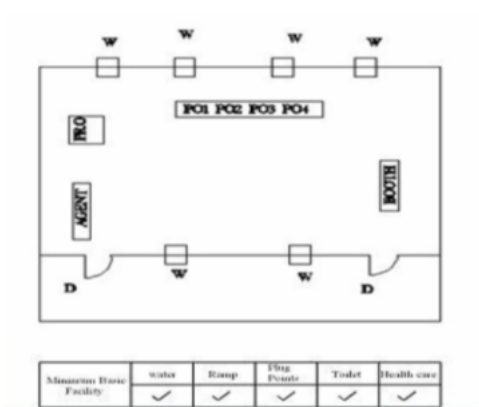

Cad View

Key MAP View