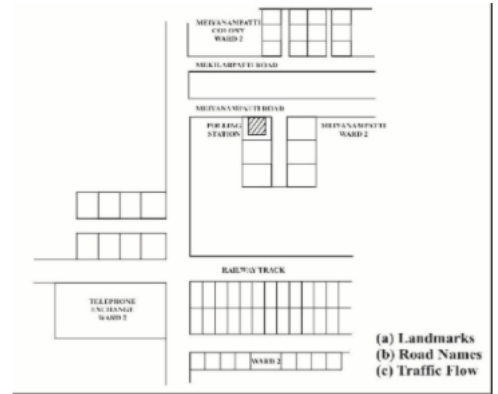

Cad View

Key MAP View