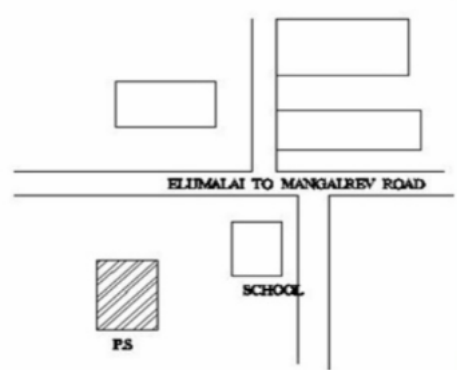

Polling Station Front View

Cad View

Minimum Basic Facility	water	Stump	Fing. Prints	Toilet	Health care
	✓	✓	✓	✓	✓

Key MAP View

1 பெயர் : முத்தாலை - கணவர் பெயர்: வேலுச்சாமி - வீட்டு எண் : 1 வயது : 43 பாலினம் : பெண்	ZWP0907535 Photo is available	2 பெயர் : முனியாண்டி தந்தையின் பெயர்: ராமர் வீட்டு எண் : 1 வயது : 41 பாலினம் : ஆண்	ZWP2566990 Photo is available	3 பெயர் : ஜோதி கணவர் பெயர்: முனியாண்டி வீட்டு எண் : 1 வயது : 38 பாலினம் : பெண்	ZWP2566974 Photo is available
4 பெயர் : அபிநயா தந்தையின் பெயர்: ராமமூர்த்தி வீட்டு எண் : 1 வயது : 22 பாலினம் : பெண்	ZWP2889590 Photo is available	5 பெயர் : கார்த்திகைவேணி கணவர் பெயர்: கிருஷ்ணசாமி - வீட்டு எண் : 1-1 வயது : 48 பாலினம் : பெண்	CGK1904465 Photo is available	6 பெயர் : சதுரகிரி தாயின் பெயர்: சீனியம்மாள் - வீட்டு எண் : 1-1t3 வயது : 31 பாலினம் : ஆண்	ZWP1010206 Photo is available
7 பெயர் : பார்வதி - கணவர் பெயர்: முனியசாமி - வீட்டு எண் : 1-2 வயது : 55 பாலினம் : பெண்	ZWP2383610 Photo is available	8 பெயர் : முனியம்மாள் - கணவர் பெயர்: பெரியகருப்பன் - வீட்டு எண் : 1-3 வயது : 69 பாலினம் : பெண்	ZWP2383628 Photo is available	9 பெயர் : சுந்தரம் - தந்தையின் பெயர்: பெரியகருப்பன் - வீட்டு எண் : 1-3 வயது : 43 பாலினம் : ஆண்	CGK1903731 Photo is available
10 பெயர் : முத்துப்பாண்டி - தந்தையின் பெயர்: மாரிமுத்து - வீட்டு எண் : 1-4 வயது : 59 பாலினம் : ஆண்	ZWP2383636 Photo is available	11 பெயர் : பாப்பா - கணவர் பெயர்: முத்துப்பாண்டி - வீட்டு எண் : 1-4 வயது : 57 பாலினம் : பெண்	CGK1159565 Photo is available	12 பெயர் : சின்னப்பாண்டியம்மாள் தந்தையின் பெயர்: மாரிமுத்து வீட்டு எண் : 1/4 வயது : 27 பாலினம் : பெண்	ZWP1568476 Photo is available
13 பெயர் : கருப்பையா - தந்தையின் பெயர்: மகாலிங்கம் - வீட்டு எண் : 1-6 வயது : 62 பாலினம் : ஆண்	ZWP2383644 Photo is available	14 பெயர் : அழகர் - தந்தையின் பெயர்: கருப்பையா - வீட்டு எண் : 1-6 வயது : 61 பாலினம் : பெண்	ZWP2383651 Photo is available	15 பெயர் : சரஸ்வதி - கணவர் பெயர்: முத்து - வீட்டு எண் : 1-8 வயது : 61 பாலினம் : பெண்	ZWP2383669 Photo is available
16 பெயர் : அதிசய பாண்டி - தாயின் பெயர்: சரஸ்வதி - வீட்டு எண் : 1-8 வயது : 28 பாலினம் : ஆண்	ZWP1380229 Photo is available	17 பெயர் : குருவம்மாள் - கணவர் பெயர்: முனியாண்டி - வீட்டு எண் : 1-9 வயது : 48 பாலினம் : பெண்	CGK1903582 Photo is available	18 பெயர் : முருகேசன் - தந்தையின் பெயர்: சுந்தரம் - வீட்டு எண் : 1-10 வயது : 60 பாலினம் : ஆண்	ZWP2383677 Photo is available
19 பெயர் : வெள்ளத்தாய் - கணவர் பெயர்: முருகேசன் - வீட்டு எண் : 1-10 வயது : 51 பாலினம் : பெண்	ZWP2383685 Photo is available	20 பெயர் : பாக்கியவட்சுமி - தந்தையின் பெயர்: முருகேசன் - வீட்டு எண் : 1-10 வயது : 32 பாலினம் : பெண்	ZWP1010271 Photo is available	21 பெயர் : அதிசிவராம் தந்தையின் பெயர்: முருகேசன் வீட்டு எண் : 1/10 வயது : 25 பாலினம் : ஆண்	ZWP1567601 Photo is available
22 பெயர் : மஹாசிவராணி தந்தையின் பெயர்: முருகேசன் வீட்டு எண் : 1/10 வயது : 22 பாலினம் : பெண்	ZWP2747939 Photo is available	23 பெயர் : சுப்பிரமணியன் - தந்தையின் பெயர்: வேலு - வீட்டு எண் : 1-11 வயது : 72 பாலினம் : ஆண்	ZWP2383693 Photo is available	24 பெயர் : சுப்பம்மாள் - கணவர் பெயர்: சுப்பிரமணியன் - வீட்டு எண் : 1-11 வயது : 67 பாலினம் : பெண்	ZWP2383701 Photo is available
25 பெயர் : சக்திவேல் - தந்தையின் பெயர்: சுப்பிரமணியன் - வீட்டு எண் : 1-11 வயது : 49 பாலினம் : ஆண்	ZWP2383719 Photo is available	26 பெயர் : வேல்முருகன் - தந்தையின் பெயர்: சுப்பிரமணியன் - வீட்டு எண் : 1-11 வயது : 46 பாலினம் : ஆண்	CGK1168244 Photo is available	27 பெயர் : நாகராஜன் தந்தையின் பெயர்: கார்த்திகைசாமி - வீட்டு எண் : 1-11 வயது : 45 பாலினம் : ஆண்	CGK1168269 Photo is available
28 பெயர் : தனலெட்சாமி - கணவர் பெயர்: கருப்பையா - வீட்டு எண் : 1-11 வயது : 43 பாலினம் : பெண்	CGK1903939 Photo is available	29 பெயர் : பழனிவேல்ராஜன் - தந்தையின் பெயர்: சுப்பிரமணியன் - வீட்டு எண் : 1-11 வயது : 41 பாலினம் : ஆண்	CGK1903905 Photo is available	30 பெயர் : சண்முகவேல் - தந்தையின் பெயர்: மாரிமுத்து - வீட்டு எண் : 1-12 வயது : 50 பாலினம் : ஆண்	ZWP2383727 Photo is available