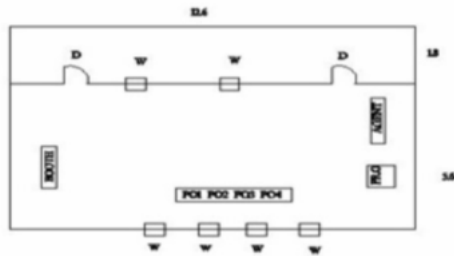

**4. வாக்காளர்களின் எண்ணிக்கை**

தொடங்கும் வரிசை எண்	முடியும் வரிசை எண்.	நிகர வாக்காளர்களின் எண்ணிக்கை			
		ஆண்	பெண்	மூன்றாம் பாலினம்	மொத்தம்
1	612	317	295	0	612

கையொப்பம்

Nazri Naksha

Google Map View

Polling Station Building Front View

Polling Station Front View

Cad View

Minimum Basic Facility	water	Ramp	Voting Points	Toilet	Health care
	✓	✓	✓	✓	✓

Key MAP View

(a) Landmarks  
(b) Road names  
(c) Traffic flow

சட்டமன்றத் தொகுதியின் எண் மற்றும் பெயர் : 197-உசிலம்பட்டி  
பிரிவு எண் மற்றும் பெயர் 1-குடிசேரி (வ.கி) குடிசேரி(உ), சலுப்பபட்டி வார்டு 2