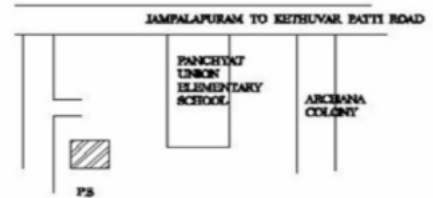

Polling Station Front View

Cad View

Minimum Basic Facility	water	Ramp	Voting Points	Toilet	Health care
	✓	✓	✓	✓	✓

Key MAP View

(a) Landmarks  
(b) Road names  
(c) Traffic flow

சட்டமன்றத் தொகுதியின் எண் மற்றும் பெயர் : 197-உசிலம்பட்டி  
பிரிவு எண் மற்றும் பெயர் 1-குடிசேரி (வ.கி) குடிசேரி(உ), சலுப்பபட்டி வார்டு 2