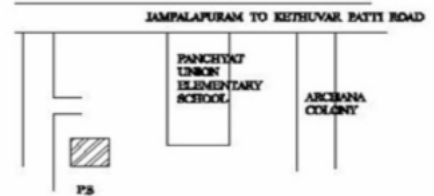

Polling Station Front View

Cad View

Minimum Basic Facility	water	Ramp	Voting Booths	Toilet	Health care
	✓	✓	✓	✓	✓

Key MAP View

(a) Landmarks
(b) Road names
(c) Traffic flow

1 பெயர் : அபிதா ம கணவர் பெயர்: ராஜன் வீட்டு எண் : 0 வயது : 23 பாலினம் : பெண் Photo is available	ZWP2957421	2 பெயர் : பழனியம்மாள் - கணவர் பெயர்: பெரிய கருப்பன் - வீட்டு எண் : 1 வயது : 71 பாலினம் : பெண் Photo is available	ZWP0908517	3 பெயர் : பார்வதி கணவர் பெயர்: சுந்தராஜ் வீட்டு எண் : 1 வயது : 63 பாலினம் : பெண் Photo is available	ZWP2566719
4 பெயர் : ரவிக்குமார் தந்தையின் பெயர்: வேலுசாமி வீட்டு எண் : 1 வயது : 50 பாலினம் : ஆண் Photo is available	ZWP2753952	5 பெயர் : பாலமுருகன் தந்தையின் பெயர்: சுப்பிரமணியன் வீட்டு எண் : 1 வயது : 46 பாலினம் : ஆண் Photo is available	XSS3770716	6 பெயர் : நித்தியா பாலமுருகன் கணவர் பெயர்: பாலமுருகன் வீட்டு எண் : 1 வயது : 36 பாலினம் : பெண் Photo is available	XSS3598620
7 பெயர் : முத்து கருப்பன் தந்தையின் பெயர்: பாலசுப்ரமணியன் வீட்டு எண் : 1 வயது : 29 பாலினம் : ஆண் Photo is available	ZWP2838126	8 பெயர் : ஆனந்த குமார் தந்தையின் பெயர்: பாலசுப்ரமணியன் வீட்டு எண் : 1 வயது : 26 பாலினம் : ஆண் Photo is available	ZWP2566552	9 பெயர் : முத்து லட்சுமி தந்தையின் பெயர்: பழனி சாமி வீட்டு எண் : 1 வயது : 24 பாலினம் : பெண் Photo is available	ZWP2566586
10 பெயர் : மாரகண்டன் தந்தையின் பெயர்: மகேந்திரன் வீட்டு எண் : 1 வயது : 24 பாலினம் : ஆண் Photo is available	ZWP2566768	11 பெயர் : சின்னச்சாமி .சி தந்தையின் பெயர்: சின்னசாமி வீட்டு எண் : 1 வயது : 24 பாலினம் : ஆண் Photo is available	ZWP2566628	12 பெயர் : இந்துராணி தந்தையின் பெயர்: பாலசுப்ரமணியன் வீட்டு எண் : 1 வயது : 23 பாலினம் : பெண் Photo is available	ZWP2566669
13 பெயர் : விக்னேஷ் தந்தையின் பெயர்: கருப்பையா வீட்டு எண் : 1 வயது : 23 பாலினம் : ஆண் Photo is available	ZWP2566503	14 பெயர் : பெரியசாமி தந்தையின் பெயர்: முருகன் வீட்டு எண் : 1 வயது : 23 பாலினம் : ஆண் Photo is available	ZWP2566727	# 15 பெயர் : கொண்டம்மாள் கணவர் பெயர்: பிரபாகரன் வீட்டு எண் : 1 வயது : 21 பாலினம் : பெண் Photo is available	ZWP2879815
16 பெயர் : சாருகேஷ்.பி தந்தையின் பெயர்: பாண்டி வீட்டு எண் : 1 வயது : 20 பாலினம் : ஆண் Photo is available	ZWP2790400	17 பெயர் : கார்த்தியாயினி. மு தந்தையின் பெயர்: முனிஸ்வரன் வீட்டு எண் : 1 வயது : 20 பாலினம் : பெண் Photo is available	ZWP2795375	18 பெயர் : சிகிருத்திகா தந்தையின் பெயர்: சித்திரபுத்திரநாயினார் வீட்டு எண் : 1 வயது : 19 பாலினம் : பெண் Photo is available	ZWP2879740
19 பெயர் : பவுந்தாய் - கணவர் பெயர்: பழனிச்சாமி - வீட்டு எண் : 1-2 வயது : 54 பாலினம் : பெண் Photo is available	CGK1818210	20 பெயர் : சக்திவேல்முருகன் - தந்தையின் பெயர்: பழனிச்சாமி - வீட்டு எண் : 1-2 வயது : 31 பாலினம் : ஆண் Photo is available	ZWP1010933	21 பெயர் : மதுமிதா .செ கணவர் பெயர்: கிருஷ்ணகுமரன் வீட்டு எண் : 1/2 வயது : 23 பாலினம் : பெண் Photo is available	ZWP2790129
22 பெயர் : அழகுமலை - தந்தையின் பெயர்: கருப்பையா - வீட்டு எண் : 1-4 வயது : 66 பாலினம் : ஆண் Photo is available	ZWP2307783	23 பெயர் : முத்துமாரி - கணவர் பெயர்: அழகுமலை - வீட்டு எண் : 1-4 வயது : 62 பாலினம் : பெண் Photo is available	CGK1238104	24 பெயர் : அழகுமலை - தந்தையின் பெயர்: அழகுமலை - வீட்டு எண் : 1-4 வயது : 42 பாலினம் : ஆண் Photo is available	CGK2532349
25 பெயர் : கருப்பையா - தந்தையின் பெயர்: அழகுமலை - வீட்டு எண் : 1-4 வயது : 37 பாலினம் : ஆண் Photo is available	CGK2119295	26 பெயர் : சுப்புலட்சுமி - கணவர் பெயர்: பெரியசாமி - வீட்டு எண் : 1-4 வயது : 34 பாலினம் : பெண் Photo is available	ZWP0426940	27 பெயர் : பஞ்சவர்ணம் - தந்தையின் பெயர்: அழகுமலை - வீட்டு எண் : 1-4 வயது : 34 பாலினம் : பெண் Photo is available	ZWP0716050
28 பெயர் : முத்துக்காளை - தந்தையின் பெயர்: சின்னச்சாமி - வீட்டு எண் : 1-4A வயது : 40 பாலினம் : ஆண் Photo is available	CGK2119881	29 பெயர் : கணேஷ் ஈஸ்வரபாண்டி தந்தையின் பெயர்: கருத்தப்பாண்டி வீட்டு எண் : 1/6 வயது : 19 பாலினம் : ஆண் Photo is available	ZWP2938116	# 30 பெயர் : பெரியசாமி க தந்தையின் பெயர்: கருத்தப்பாண்டி வீட்டு எண் : 1/6,கிழக்கு தெரு வயது : 20 பாலினம் : ஆண் Photo is available	ZWP2952919