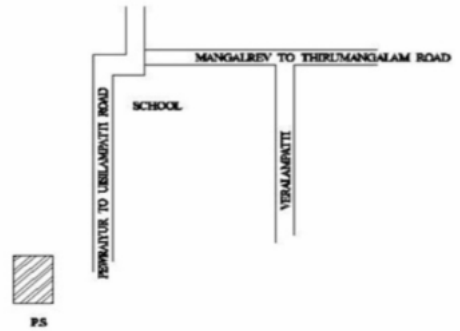

Polling Station Front View

Cad View

Key MAP View

Minimum Basic Facility	water	Ramp	Voting Points	Toilet	Health care
	✓	✓	✓	✓	✓

(a) Landmarks
(b) Road names
(c) Traffic flow

1 பெயர் : ஜோதிபிரேமா கணவர் பெயர்: பெருமாள் வீட்டு எண் : 1 வயது : 60 பாலினம் : பெண் Photo is available	ZWP2566123	2 பெயர் : சாமிவேல் தந்தையின் பெயர்: ஈசாக்கு வீட்டு எண் : 1 வயது : 28 பாலினம் : ஆண் Photo is available	ZWP1536606	3 பெயர் : சோபனா பாரதி தந்தையின் பெயர்: மகாதேவன் வீட்டு எண் : 1 வயது : 24 பாலினம் : பெண் Photo is available	ZWP2530962
4 பெயர் : மார்நாடு - தந்தையின் பெயர்: நடராஜ் - வீட்டு எண் : 1E வயது : 58 பாலினம் : ஆண் Photo is available	ZWP0910521	5 பெயர் : மகாலெட்சுமி - கணவர் பெயர்: மார்நாடு - வீட்டு எண் : 1E வயது : 58 பாலினம் : பெண் Photo is available	ZWP0910539	6 பெயர் : மகேந்திரன் ஏம தந்தையின் பெயர்: மாரியப்பன் வீட்டு எண் : 1இ வயது : 48 பாலினம் : ஆண் Photo is available	ZWP2675296
7 பெயர் : ஜெயராம் தந்தையின் பெயர்: மாரியப்பன் வீட்டு எண் : 1இ வயது : 46 பாலினம் : ஆண் Photo is available	ZWP2675304	8 பெயர் : மாரியப்பன் - தந்தையின் பெயர்: முனியப்பன் - வீட்டு எண் : 1E வயது : 42 பாலினம் : ஆண் Photo is available	ZWP0910547	9 பெயர் : செல்வமணி கணவர் பெயர்: மூனியராஜ் வீட்டு எண் : 1இ வயது : 40 பாலினம் : பெண் Photo is available	ZWP2725125
10 பெயர் : காமாட்சி - கணவர் பெயர்: அழகர் - வீட்டு எண் : 1E வயது : 32 பாலினம் : பெண் Photo is available	ZWP1165810	11 பெயர் : கற்பகசெல்வி தாயின் பெயர்: மாரிமுத்து வீட்டு எண் : 1இ வயது : 27 பாலினம் : பெண் Photo is available	ZWP2724854	12 பெயர் : மாரிஸ் வரன் தந்தையின் பெயர்: பழனிசாமி வீட்டு எண் : 1இ வயது : 23 பாலினம் : ஆண் Photo is available	ZWP2725000
13 பெயர் : காந்தி ராஜ் தந்தையின் பெயர்: இன்பராஜ் வீட்டு எண் : 1இ வயது : 22 பாலினம் : ஆண் Photo is available	ZWP2724987	14 பெயர் : ராகுல் தந்தையின் பெயர்: பால் பாண்டி வீட்டு எண் : 1இ வயது : 22 பாலினம் : ஆண் Photo is available	ZWP2724961	15 பெயர் : கதிரேசன் தந்தையின் பெயர்: முருகன் வீட்டு எண் : 1இ வயது : 22 பாலினம் : ஆண் Photo is available	ZWP2692846
16 பெயர் : விஷாலி தந்தையின் பெயர்: சின்னராமன் வீட்டு எண் : 1இ வயது : 21 பாலினம் : பெண் Photo is available	ZWP2725018	17 பெயர் : சஞ்சய் தந்தையின் பெயர்: தங்கம் வீட்டு எண் : 1இ வயது : 21 பாலினம் : ஆண் Photo is available	ZWP2755270	18 பெயர் : முனியம்மாள் - கணவர் பெயர்: கருப்பையா - வீட்டு எண் : 1-E வயது : 73 பாலினம் : பெண் Photo is available	ZWP1012236
19 பெயர் : புஸ்பம் - கணவர் பெயர்: கருணாநிதி - வீட்டு எண் : 1-E வயது : 71 பாலினம் : பெண் Photo is available	ZWP1012194	20 பெயர் : ஆண்டிச்சியம்மாள் - கணவர் பெயர்: வேலுச்சாமி - வீட்டு எண் : 1-E வயது : 64 பாலினம் : பெண் Photo is available	ZWP1012103	21 பெயர் : பரமேஷ்வரன் - தந்தையின் பெயர்: சேதுராமலிங்க செட்டியார் - வீட்டு எண் : 1-E வயது : 54 பாலினம் : ஆண் Photo is available	ZWP1012566
22 பெயர் : ஆயிஷாபீவிஷா - கணவர் பெயர்: ஷாஜஹான் - வீட்டு எண் : 1-E வயது : 51 பாலினம் : பெண் Photo is available	ZWP0910018	23 பெயர் : சிவபெருமாள் - தந்தையின் பெயர்: கருணாநிதி - வீட்டு எண் : 1-E வயது : 47 பாலினம் : ஆண் Photo is available	ZWP1012251	24 பெயர் : பெருமாள் - தந்தையின் பெயர்: சித்திரவேல் - வீட்டு எண் : 1-E வயது : 47 பாலினம் : ஆண் Photo is available	ZWP1012137
25 பெயர் : ஜெயலட்சுமி - கணவர் பெயர்: பரமேஸ்வரன் - வீட்டு எண் : 1-E வயது : 47 பாலினம் : பெண் Photo is available	ZWP1012574	26 பெயர் : ஆனந்தி - கணவர் பெயர்: பெருமாள் - வீட்டு எண் : 1-E வயது : 40 பாலினம் : பெண் Photo is available	ZWP1012145	27 பெயர் : போதுமணி - கணவர் பெயர்: தங்கப்பாண்டி - வீட்டு எண் : 1-E வயது : 40 பாலினம் : பெண் Photo is available	ZWP0915082
28 பெயர் : செல்வமேரி - கணவர் பெயர்: சிவபெருமாள் - வீட்டு எண் : 1-E வயது : 35 பாலினம் : பெண் Photo is available	ZWP1012244	29 பெயர் : கற்பகவள்ளி - கணவர் பெயர்: வீரணன் - வீட்டு எண் : 1-E வயது : 34 பாலினம் : பெண் Photo is available	ZWP1012616	30 பெயர் : நாகபெருமாள் - தந்தையின் பெயர்: தங்கசெல்வம் - வீட்டு எண் : 1-E வயது : 34 பாலினம் : ஆண் Photo is available	ZWP0910067