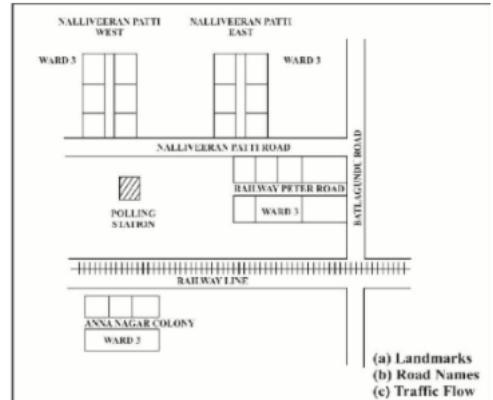

Key MAP View