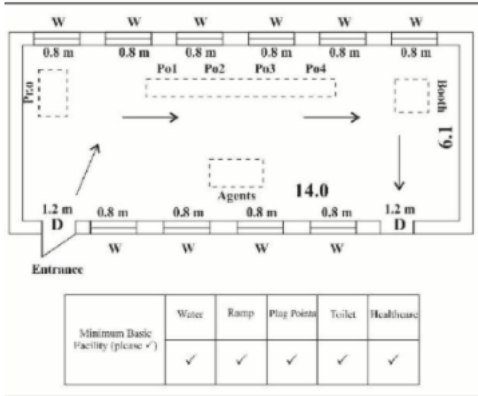

Google Map View

Polling Station Building Front View

Polling Station Front View

Cad View

Key MAP View

1	ZWP0748749	பெயர் : இருளம்மாள் - கணவர் பெயர்: சமயன் - வீட்டு எண் : 1 வயது : 76 பாலினம் : பெண்	Photo is available	2	ZWP2768174	பெயர் : பெரியசாமி ச தந்தையின் பெயர்: சங்கிலி வீட்டு எண் : 1 வயது : 74 பாலினம் : ஆண்	Photo is available	3	ZWP2621084	பெயர் : காவேரி கணவர் பெயர்: அடிசம் வீட்டு எண் : 1 வயது : 70 பாலினம் : பெண்	Photo is available
4	ZWP2864536	பெயர் : பஞ்சவர்ணம் ஆறுமுகம் கணவர் பெயர்: ஆறுமுகம் வீட்டு எண் : 01 வயது : 66 பாலினம் : பெண்	Photo is available	5	ZWP0748756	பெயர் : ரவி - தந்தையின் பெயர்: சமயன் - வீட்டு எண் : 1 வயது : 54 பாலினம் : ஆண்	Photo is available	6	ZWP0748822	பெயர் : ராஜாமணி - தந்தையின் பெயர்: வெள்ளைச்சாமி - வீட்டு எண் : 1 வயது : 51 பாலினம் : ஆண்	Photo is available
7	ZWP0749028	பெயர் : பாக்கியம் - கணவர் பெயர்: பாலசுப்பிரமணியம் - வீட்டு எண் : 1 வயது : 48 பாலினம் : பெண்	Photo is available	8	ZWP0748814	பெயர் : பழனியம்மாள் - கணவர் பெயர்: ராஜாமணி - வீட்டு எண் : 1 வயது : 45 பாலினம் : பெண்	Photo is available	9	ZWP0749101	பெயர் : சிங்காத்தம்மாள் - கணவர் பெயர்: ஆறுமுகம் - வீட்டு எண் : 1 வயது : 44 பாலினம் : பெண்	Photo is available
# 10	ZWP0758995	பெயர் : பாண்டியம்மாள் பாண்டி கணவர் பெயர்: பாண்டி - வீட்டு எண் : 1 வயது : 42 பாலினம் : பெண்	Photo is available	11	ZWP2760718	பெயர் : கணேசன் தந்தையின் பெயர்: கருப்பையா வீட்டு எண் : 1 வயது : 42 பாலினம் : ஆண்	Photo is available	12	ZWP1643501	பெயர் : ஆவடை பா கணவர் பெயர்: பாலசுப்பிரமணி வீட்டு எண் : 1 வயது : 40 பாலினம் : பெண்	Photo is available
# 13	LJB2990216	பெயர் : பாண்டி ராசு தந்தையின் பெயர்: ராசு - வீட்டு எண் : 1 வயது : 46 பாலினம் : ஆண்	Photo is available	14	ZWP0748947	பெயர் : கலையரசி - கணவர் பெயர்: வேல்முருகன் - வீட்டு எண் : 1 வயது : 36 பாலினம் : பெண்	Photo is available	15	ZWP2732709	பெயர் : மணிமேகலை பா கணவர் பெயர்: பாலமுருகன் வீட்டு எண் : 1 வயது : 35 பாலினம் : பெண்	Photo is available
16	ZWP1647890	பெயர் : தொலத்திஷா கணவர் பெயர்: முஜிபுர் ரஹ்மான் வீட்டு எண் : 1 வயது : 34 பாலினம் : பெண்	Photo is available	17	XSS1096494	பெயர் : சரீனா பர்வீன் - தந்தையின் பெயர்: அமானுல்லா - வீட்டு எண் : 1 வயது : 34 பாலினம் : பெண்	Photo is available	18	ZWP1647866	பெயர் : ராஜலட்சுமி கணவர் பெயர்: சிவக்குமார் வீட்டு எண் : 1 வயது : 31 பாலினம் : பெண்	Photo is available
19	ZWP2612752	பெயர் : கோட்டைச்சாமி தந்தையின் பெயர்: பாண்டி வீட்டு எண் : 1 வயது : 31 பாலினம் : ஆண்	Photo is available	20	ZWP2779452	பெயர் : பர்வீன் பானு அ கணவர் பெயர்: அக்பர் அலி வீட்டு எண் : 1 வயது : 29 பாலினம் : பெண்	Photo is available	21	ZWP1646819	பெயர் : பைசல் கான் தந்தையின் பெயர்: ஜமால்தீன் வீட்டு எண் : 1 வயது : 27 பாலினம் : ஆண்	Photo is available
22	ZWP2645935	பெயர் : கோபிராஜா தந்தையின் பெயர்: கருப்பையா வீட்டு எண் : 1 வயது : 27 பாலினம் : ஆண்	Photo is available	23	ZWP2732725	பெயர் : அலெக்ஸ்பாண்டி பா தந்தையின் பெயர்: பால்ச்சாமி வீட்டு எண் : 1 வயது : 27 பாலினம் : ஆண்	Photo is available	24	ZWP2757755	பெயர் : பாண்டியராஜன் மா தந்தையின் பெயர்: மாசான் வீட்டு எண் : 1 வயது : 26 பாலினம் : ஆண்	Photo is available
25	ZWP0021667	பெயர் : மகேஸ்வரி - கணவர் பெயர்: சுந்தரம் - வீட்டு எண் : 1-2-1 வயது : 58 பாலினம் : பெண்	Photo is available	26	ZWP1709757	பெயர் : தெய்வாணை - கணவர் பெயர்: கருப்பசாமி - வீட்டு எண் : 1-2-1 வயது : 58 பாலினம் : பெண்	Photo is available	27	LJB1996560	பெயர் : மணிவேல் - தந்தையின் பெயர்: லட்சுமணன் - வீட்டு எண் : 1-2-1 வயது : 54 பாலினம் : ஆண்	Photo is available
28	ZWP0021717	பெயர் : கண்ணன் - தந்தையின் பெயர்: இலட்சுமணன் - வீட்டு எண் : 1-2-1 வயது : 52 பாலினம் : ஆண்	Photo is available	29	LJB2808558	பெயர் : கருப்பசாமி - தந்தையின் பெயர்: பழனிச்சாமி - வீட்டு எண் : 1-2-1 வயது : 52 பாலினம் : ஆண்	Photo is available	30	ZWP1709864	பெயர் : முருகன் - தந்தையின் பெயர்: பழனிச்சாமி - வீட்டு எண் : 1-2-1 வயது : 49 பாலினம் : ஆண்	Photo is available