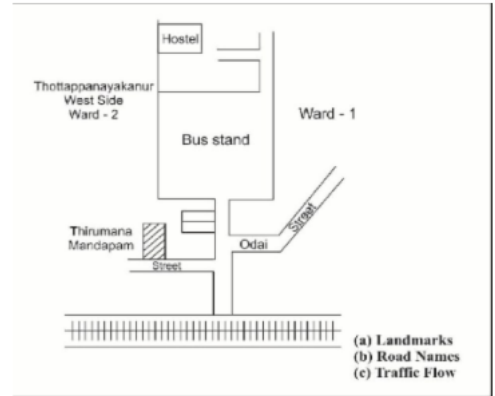

Google Map View

Polling Station Building Front View

Polling Station Front View

Cad View

Key MAP View

1 பெயர் : கலாவதி கணவர் பெயர்: கருப்பையன் வீட்டு எண் : 1 வயது : 60 பாலினம் : பெண் Photo is available	ZWP1645704	2 பெயர் : செல்வராஜ் தந்தையின் பெயர்: அய்யர் வீட்டு எண் : 1 வயது : 44 பாலினம் : ஆண் Photo is available	ZWP1645738	3 பெயர் : முருகன் தந்தையின் பெயர்: மணி வீட்டு எண் : 1 வயது : 44 பாலினம் : ஆண் Photo is available	ZWP2801595
4 பெயர் : கள்ளிச்சியம்மாள் ச கணவர் பெயர்: சரவணக்குமார் வீட்டு எண் : 1 வயது : 34 பாலினம் : பெண் Photo is available	ZWP2520237	5 பெயர் : சரவணக்குமார் தந்தையின் பெயர்: மாயன் வீட்டு எண் : 1 வயது : 32 பாலினம் : ஆண் Photo is available	ZWP1645837	6 பெயர் : நந்தினி கணவர் பெயர்: இளங்கோவன் வீட்டு எண் : 1 வயது : 31 பாலினம் : பெண் Photo is available	ZWP2707594
7 பெயர் : மலைராமன் - தந்தையின் பெயர்: முத்துராமலிங்கம் - வீட்டு எண் : 1 வயது : 30 பாலினம் : ஆண் Photo is available	ZWP1040559	8 பெயர் : லட்சுமி தேவி தந்தையின் பெயர்: சண்முகநாதன் வீட்டு எண் : 1 வயது : 24 பாலினம் : பெண் Photo is available	ZWP2592186	# 9 பெயர் : விக்னேஷ் பா தந்தையின் பெயர்: பாண்டி வீட்டு எண் : 1 வயது : 23 பாலினம் : ஆண் Photo is available	ZWP2687424
10 பெயர் : ஈஸ்வரி கணவர் பெயர்: துரைப்பாண்டி வீட்டு எண் : 1 வயது : 22 பாலினம் : பெண் Photo is available	ZWP2938389	11 பெயர் : சுவேதா தந்தையின் பெயர்: மகாலிங்கம் வீட்டு எண் : 1 வயது : 21 பாலினம் : ஆண் Photo is available	ZWP2764314	12 பெயர் : அர்ஷத் ரஹ்மான் தந்தையின் பெயர்: நாசூர் மைதீன் வீட்டு எண் : 1 வயது : 20 பாலினம் : ஆண் Photo is available	ZWP2829729
# 13 பெயர் : நிவேதா ரா தந்தையின் பெயர்: ராஜேந்திரன் வீட்டு எண் : 1 வயது : 19 பாலினம் : பெண் Photo is available	ZWP2945723	14 பெயர் : மாசாணம் - தந்தையின் பெயர்: வீரபுத்திரன் - வீட்டு எண் : 1-6 வயது : 34 பாலினம் : ஆண் Photo is available	ZWP0720243	15 பெயர் : ரமேஷ்குமார் - தந்தையின் பெயர்: முருகன் - வீட்டு எண் : 1-10 வயது : 29 பாலினம் : ஆண் Photo is available	ZWP1481282
16 பெயர் : பார்த்திபன் ஜோ தந்தையின் பெயர்: ஜோதிராஜா வீட்டு எண் : 1/40 வயது : 21 பாலினம் : ஆண் Photo is available	ZWP2855112	17 பெயர் : சிவாஜி ஜோ தந்தையின் பெயர்: ஜோதிராஜா வீட்டு எண் : 1/40 வயது : 19 பாலினம் : ஆண் Photo is available	ZWP2959039	18 பெயர் : சந்திரலேகா கணவர் பெயர்: ரஞ்சித்குமார் வீட்டு எண் : 1/50 வயது : 30 பாலினம் : பெண் Photo is available	ZWP2651388
19 பெயர் : பெருமாள் - தந்தையின் பெயர்: மொக்கச்சாமி - வீட்டு எண் : 1-54 வயது : 35 பாலினம் : ஆண் Photo is available	ZWP0626663	20 பெயர் : முத்துப்பிள்ளை - கணவர் பெயர்: ராசு - வீட்டு எண் : 1-78 வயது : 55 பாலினம் : பெண் Photo is available	LJB2854479	21 பெயர் : முத்துலெட்சுமி - கணவர் பெயர்: ஆசைப்பாண்டியன் - வீட்டு எண் : 1-83A வயது : 41 பாலினம் : பெண் Photo is available	LJB2926202
22 பெயர் : பழனிச்சாமி - தந்தையின் பெயர்: பாண்டி - வீட்டு எண் : 1-85 வயது : 42 பாலினம் : ஆண் Photo is available	ZWP0162370	23 பெயர் : தவமணி - கணவர் பெயர்: பழனிச்சாமி - வீட்டு எண் : 1-85 வயது : 38 பாலினம் : பெண் Photo is available	ZWP0162404	24 பெயர் : லிங்கம் தந்தையின் பெயர்: காசிமாயன் வீட்டு எண் : 1/85 வயது : 27 பாலினம் : ஆண் Photo is available	ZWP2593234
25 பெயர் : சுகதி - கணவர் பெயர்: சதீஸ்குமார் - வீட்டு எண் : 1-89 வயது : 41 பாலினம் : பெண் Photo is available	ZWP0162412	26 பெயர் : கார்த்திகா தாயின் பெயர்: பஞ்சவர்ணம் வீட்டு எண் : 1/99 வயது : 36 பாலினம் : பெண் Photo is available	ZWP2828630	27 பெயர் : தொந்தி தந்தையின் பெயர்: மாயாண்டி வீட்டு எண் : 1/99ஏ வயது : 45 பாலினம் : ஆண் Photo is available	ZWP2761419
28 பெயர் : இரூளம்மாள் கணவர் பெயர்: தொந்தி வீட்டு எண் : 1/99ஏ வயது : 40 பாலினம் : பெண் Photo is available	ZWP2759702	29 பெயர் : பூங்கொடி - கணவர் பெயர்: பாண்டி - வீட்டு எண் : 1-105 வயது : 36 பாலினம் : பெண் Photo is available	ZWP0749705	30 பெயர் : ஷாஜஹான் - தந்தையின் பெயர்: காஜாமைதீன் - வீட்டு எண் : 1-106 வயது : 44 பாலினம் : ஆண் Photo is available	LJB2988855