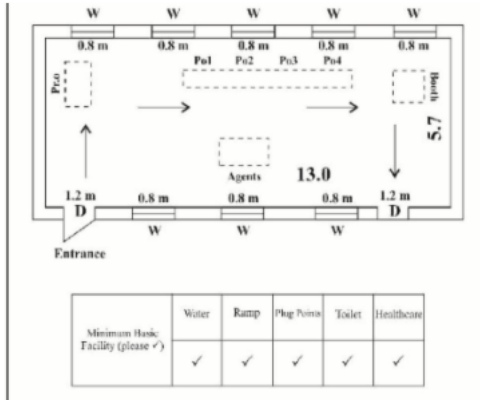

Google Map View

Polling Station Building Front View

Polling Station Front View

Cad View

Key MAP View

1 பெயர் : கலாவதி கணவர் பெயர்: கருப்பையன் வீட்டு எண் : 1 வயது : 60 பாலினம் : பெண் Photo is available	ZWP1645704	2 பெயர் : செல்வராஜ் தந்தையின் பெயர்: அய்யர் வீட்டு எண் : 1 வயது : 44 பாலினம் : ஆண் Photo is available	ZWP1645738	3 பெயர் : முருகன் தந்தையின் பெயர்: மணி வீட்டு எண் : 1 வயது : 44 பாலினம் : ஆண் Photo is available	ZWP2801595
4 பெயர் : கள்ளிச்சியம்மாள் ச கணவர் பெயர்: சரவணக்குமார் வீட்டு எண் : 1 வயது : 34 பாலினம் : பெண் Photo is available	ZWP2520237	5 பெயர் : சரவணக்குமார் தந்தையின் பெயர்: மாயன் வீட்டு எண் : 1 வயது : 32 பாலினம் : ஆண் Photo is available	ZWP1645837	6 பெயர் : நந்தினி கணவர் பெயர்: இளங்கோவன் வீட்டு எண் : 1 வயது : 31 பாலினம் : பெண் Photo is available	ZWP2707594
7 பெயர் : மலைராமன் - தந்தையின் பெயர்: முத்துராமலிங்கம் - வீட்டு எண் : 1 வயது : 30 பாலினம் : ஆண் Photo is available	ZWP1040559	8 பெயர் : லட்சுமி தேவி தந்தையின் பெயர்: சண்முகநாதன் வீட்டு எண் : 1 வயது : 24 பாலினம் : பெண் Photo is available	ZWP2592186	# 9 பெயர் : விக்னேஷ் பா தந்தையின் பெயர்: பாண்டி வீட்டு எண் : 1 வயது : 23 பாலினம் : ஆண் Photo is available	ZWP2687424
10 பெயர் : ஈஸ்வரி கணவர் பெயர்: துரைப்பாண்டி வீட்டு எண் : 1 வயது : 22 பாலினம் : பெண் Photo is available	ZWP2938389	11 பெயர் : சுவேதா தந்தையின் பெயர்: மகாலிங்கம் வீட்டு எண் : 1 வயது : 21 பாலினம் : ஆண் Photo is available	ZWP2764314	12 பெயர் : அர்ஷத் ரஹ்மான் தந்தையின் பெயர்: நாசூர் மைதீன் வீட்டு எண் : 1 வயது : 20 பாலினம் : ஆண் Photo is available	ZWP2829729
# 13 பெயர் : நிவேதா ரா தந்தையின் பெயர்: ராஜேந்திரன் வீட்டு எண் : 1 வயது : 19 பாலினம் : பெண் Photo is available	ZWP2945723	14 பெயர் : மாசாணம் - தந்தையின் பெயர்: வீரபுத்திரன் - வீட்டு எண் : 1-6 வயது : 34 பாலினம் : ஆண் Photo is available	ZWP0720243	15 பெயர் : ரமேஷ்குமார் - தந்தையின் பெயர்: முருகன் - வீட்டு எண் : 1-10 வயது : 29 பாலினம் : ஆண் Photo is available	ZWP1481282
16 பெயர் : பார்த்திபன் ஜோ தந்தையின் பெயர்: ஜோதிராஜா வீட்டு எண் : 1/40 வயது : 21 பாலினம் : ஆண் Photo is available	ZWP2855112	17 பெயர் : சிவாஜி ஜோ தந்தையின் பெயர்: ஜோதிராஜா வீட்டு எண் : 1/40 வயது : 19 பாலினம் : ஆண் Photo is available	ZWP2959039	18 பெயர் : சந்திரலேகா கணவர் பெயர்: ரஞ்சித்குமார் வீட்டு எண் : 1/50 வயது : 30 பாலினம் : பெண் Photo is available	ZWP2651388
19 பெயர் : பெருமாள் - தந்தையின் பெயர்: மொக்கச்சாமி - வீட்டு எண் : 1-54 வயது : 35 பாலினம் : ஆண் Photo is available	ZWP0626663	20 பெயர் : முத்துப்பிள்ளை - கணவர் பெயர்: ராசு - வீட்டு எண் : 1-78 வயது : 55 பாலினம் : பெண் Photo is available	LJB2854479	21 பெயர் : முத்துலெட்சுமி - கணவர் பெயர்: ஆசைப்பாண்டியன் - வீட்டு எண் : 1-83A வயது : 41 பாலினம் : பெண் Photo is available	LJB2926202
22 பெயர் : பழனிச்சாமி - தந்தையின் பெயர்: பாண்டி - வீட்டு எண் : 1-85 வயது : 42 பாலினம் : ஆண் Photo is available	ZWP0162370	23 பெயர் : தவமணி - கணவர் பெயர்: பழனிச்சாமி - வீட்டு எண் : 1-85 வயது : 38 பாலினம் : பெண் Photo is available	ZWP0162404	24 பெயர் : லிங்கம் தந்தையின் பெயர்: காசிமாயன் வீட்டு எண் : 1/85 வயது : 27 பாலினம் : ஆண் Photo is available	ZWP2593234
25 பெயர் : சுகதி - கணவர் பெயர்: சதீஸ்குமார் - வீட்டு எண் : 1-89 வயது : 41 பாலினம் : பெண் Photo is available	ZWP0162412	26 பெயர் : கார்த்திகா தாயின் பெயர்: பஞ்சவர்ணம் வீட்டு எண் : 1/99 வயது : 36 பாலினம் : பெண் Photo is available	ZWP2828630	27 பெயர் : தொந்தி தந்தையின் பெயர்: மாயாண்டி வீட்டு எண் : 1/99ஏ வயது : 45 பாலினம் : ஆண் Photo is available	ZWP2761419
28 பெயர் : இரூளம்மாள் கணவர் பெயர்: தொந்தி வீட்டு எண் : 1/99ஏ வயது : 40 பாலினம் : பெண் Photo is available	ZWP2759702	29 பெயர் : பூங்கொடி - கணவர் பெயர்: பாண்டி - வீட்டு எண் : 1-105 வயது : 36 பாலினம் : பெண் Photo is available	ZWP0749705	30 பெயர் : ஷாஜஹான் - தந்தையின் பெயர்: காஜாமைதீன் - வீட்டு எண் : 1-106 வயது : 44 பாலினம் : ஆண் Photo is available	LJB2988855