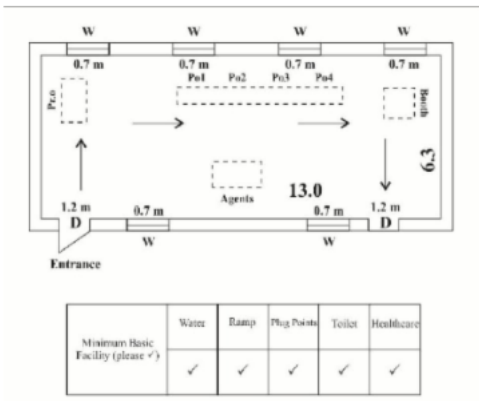

Google Map View

Polling Station Building Front View

Polling Station Front View

Cad View

Key MAP View

1 பெயர் : சோணைமுத்து க தந்தையின் பெயர்: கருப்பையா வீட்டு எண் : 01 வயது : 60 பாலினம் : ஆண் Photo is available	ZWP2925915	2 பெயர் : மனோஜ் தந்தையின் பெயர்: காளி முத்து வீட்டு எண் : 1 வயது : 52 பாலினம் : ஆண் Photo is available	ZWP2649002	3 பெயர் : மகாபரணி தந்தையின் பெயர்: குழந்தைவேலு வீட்டு எண் : 1 வயது : 50 பாலினம் : ஆண் Photo is available	ZWP2657336
4 பெயர் : பாண்டேஸ்வரி இ கணவர் பெயர்: இளங்கோவன் வீட்டு எண் : 1 வயது : 32 பாலினம் : பெண் Photo is available	ZWP2539229	5 பெயர் : நாகலட்சுமி தந்தையின் பெயர்: முருகன் வீட்டு எண் : 1 வயது : 29 பாலினம் : ஆண் Photo is available	ZWP1645688	6 பெயர் : லதா - கணவர் பெயர்: விஜயராமன் - வீட்டு எண் : 1 வயது : 28 பாலினம் : பெண் Photo is available	ZWP1387307
7 பெயர் : ராதிகா - தந்தையின் பெயர்: மொக்கராஜ் - வீட்டு எண் : 1 வயது : 28 பாலினம் : பெண் Photo is available	ZWP1387323	8 பெயர் : சதீஸ் - தந்தையின் பெயர்: ஆறுமுகம் - வீட்டு எண் : 1 வயது : 27 பாலினம் : ஆண் Photo is available	ZWP1481332	9 பெயர் : ஆனந்தாண்டி தந்தையின் பெயர்: பால்ராஜ் வீட்டு எண் : 1 வயது : 26 பாலினம் : ஆண் Photo is available	ZWP1612688
10 பெயர் : தேவி தந்தையின் பெயர்: வனமுத்து வீட்டு எண் : 1 வயது : 25 பாலினம் : பெண் Photo is available	ZWP1528074	R 11 பெயர் : ஈஸ்வரி கணவர் பெயர்: துரைப்பாண்டி வீட்டு எண் : 1 வயது : 22 பாலினம் : பெண் DELETED Photo is available	ZWP2938900	12 பெயர் : பேச்சியம்மாள் சடையன் தந்தையின் பெயர்: சடையன் வீட்டு எண் : 1/6/14 தெற்கு தெரு வயது : 22 பாலினம் : பெண் Photo is available	ZWP2893972
13 பெயர் : அமரஜோதி - தந்தையின் பெயர்: முருகன் - வீட்டு எண் : 1/28 வயது : 31 பாலினம் : பெண் Photo is available	ZWP0984773	14 பெயர் : நந்தினி தந்தையின் பெயர்: ரவி வீட்டு எண் : 1/28 வயது : 25 பாலினம் : பெண் Photo is available	ZWP1574169	15 பெயர் : வீரசக்தி இதரர் பெயர்: கேத்தையா வீட்டு எண் : 1/160 வயது : 21 பாலினம் : ஆண் Photo is available	ZWP2759710
16 பெயர் : பழனிச்சாமி - தந்தையின் பெயர்: பழனிச்சாமி - வீட்டு எண் : 1/185பி வயது : 47 பாலினம் : ஆண் Photo is available	LJB1997097	17 பெயர் : பாண்டிவீரம்மாள் - கணவர் பெயர்: ரமேஷ் - வீட்டு எண் : 1/275 வயது : 39 பாலினம் : பெண் Photo is available	ZWP0925206	18 பெயர் : வெட்சுமி - கணவர் பெயர்: வேல்ராஜ் - வீட்டு எண் : 1-275 வயது : 36 பாலினம் : பெண் Photo is available	ZWP0925164
19 பெயர் : சங்கரிஉமா - கணவர் பெயர்: முத்துக்குமார் - வீட்டு எண் : 1-295 வயது : 37 பாலினம் : பெண் Photo is available	ZWP0925065	20 பெயர் : ஜெயசூரியா தந்தையின் பெயர்: முருகன் வீட்டு எண் : 1/298 வயது : 28 பாலினம் : ஆண் Photo is available	ZWP1645662	21 பெயர் : ராஜா - தந்தையின் பெயர்: பிச்சை - வீட்டு எண் : 1/322 வயது : 37 பாலினம் : ஆண் Photo is available	ZWP0451450
22 பெயர் : வசந்தி - கணவர் பெயர்: ரஞ்சித்குமார் - வீட்டு எண் : 1/322 வயது : 35 பாலினம் : பெண் Photo is available	ZWP0451401	23 பெயர் : காயத்ரி கணவர் பெயர்: ராஜா வீட்டு எண் : 1/322 வயது : 26 பாலினம் : பெண் Photo is available	ZWP2642403	24 பெயர் : அமுதா கணவர் பெயர்: சுரேஷ்பாண்டியன் வீட்டு எண் : 1/358 வயது : 34 பாலினம் : பெண் Photo is available	ZWP1656537
25 பெயர் : கலைமதி - தந்தையின் பெயர்: பூங்கொடி - வீட்டு எண் : 1-434 வயது : 31 பாலினம் : பெண் Photo is available	ZWP0925149	26 பெயர் : முத்துக்குமார் தந்தையின் பெயர்: பாண்டி வீட்டு எண் : 1/458 வயது : 29 பாலினம் : ஆண் Photo is available	ZWP2651370	27 பெயர் : ரம்யா தந்தையின் பெயர்: ராமசாமி வீட்டு எண் : 1/481 வயது : 27 பாலினம் : பெண் Photo is available	ZWP1621614
28 பெயர் : லாவண்யா தந்தையின் பெயர்: ராமசாமி வீட்டு எண் : 1/481 வயது : 26 பாலினம் : பெண் Photo is available	ZWP1621606	29 பெயர் : பிரகாஷ் தந்தையின் பெயர்: ராமசாமி வீட்டு எண் : 1/481 வயது : 25 பாலினம் : ஆண் Photo is available	ZWP1621622	30 பெயர் : போதுராஜா தந்தையின் பெயர்: பன்னீர்செல்வம் வீட்டு எண் : 1/483 வயது : 38 பாலினம் : ஆண் Photo is available	ZWP1642784