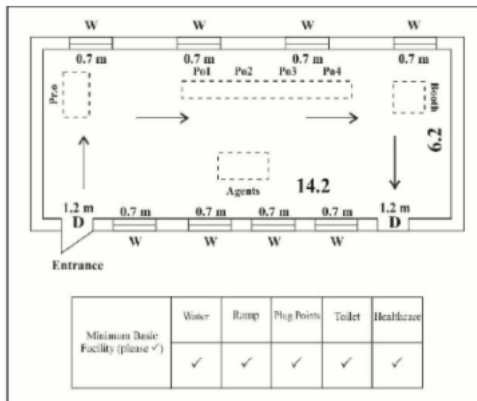

Google Map View

Polling Station Building Front View

Polling Station Front View

Cad View

Key MAP View

சட்டமன்றத் தொகுதியின் எண் மற்றும் பெயர் : 197-உசிலம்பட்டி
பிரிவு எண் மற்றும் பெயர் 1-தொட்டப்பநாயக்கனூர் (வ.கி) தொட்டப்பநாயக்கனூர் (உ), இ. புதுப்பட்டி வார்டு 3