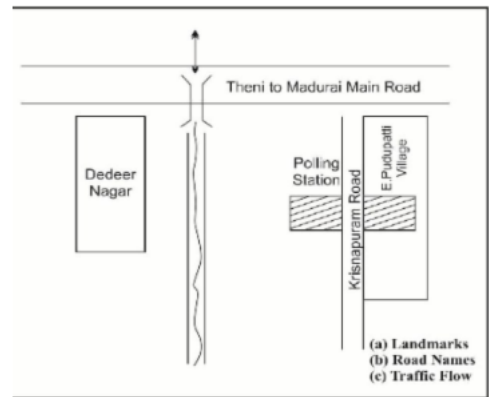

Google Map View

Polling Station Building Front View

Polling Station Front View

Cad View

Key MAP View

சட்டமன்றத் தொகுதியின் எண் மற்றும் பெயர் : 197-உசிலம்பட்டி
பிரிவு எண் மற்றும் பெயர் 1-தொட்டப்பநாயக்கனூர் (வ.கி) தொட்டப்பநாயக்கனூர் (உ), இ. புதுப்பட்டி வார்டு 3